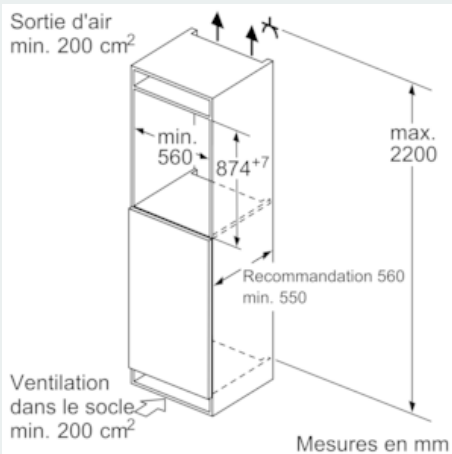

Dimensions

- Dimensions (H x L x P) : 87.4 x 55.8 x 54.5 cm
- Encastrement H x L x P : 88 cm x 56 cm x 55 cm

INFORMATIONS TECHNIQUES

- Charnières à droite, réversibles
- Puissance de raccordement: 90 W
- Voltage 220 - 240 V
- Poignées de transport

Accessoires

- 2 x casier à oeufs# 1 x bac à glaçons
- Système "stop bouteilles"

Vos avantages

- hydroFresh Box
-
- 1 divisible varioShelf - clayette en verre incassable divisible et escamotable pour une utilisation idéale de l'espace
- Contrôle sensitif- pour plus d'élégance et de précision

- Régulation électronique de la température avec affichage digital

**iQ500, built-in fridge with freezer
section, 88 x 56 cm
KI22LAD40**

Cotes

Mesures en mm

Mesures en mm

Mesures en mm

Mesures en mm

Recommandation de dimension d'espace libre pour charnière plate

F	R	X
16-19	0-3	2,5
20	0-1	3
	2-3	2,5
21	0-1	3
	2-3	2,5
22	0	4
	1	3,5
	2-3	3

Les dimensions d'espace libre recommandées dans le tableau doivent être respectées afin d'assurer une ouverture sans collision des portes de l'appareil, et d'éviter ainsi d'endommager les meubles de cuisine.