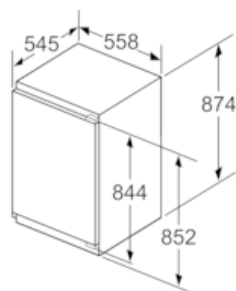

Dimensions

- Dimensions (H x L x P) : 87.4 x 55.8 x 54.5 cm
- Encastrement H x L x P : 88 cm x 56 cm x 55 cm

INFORMATIONS TECHNIQUES

- Charnières à droite, réversibles
- Puissance de raccordement: 90 W
- Voltage 220 - 240 V
- Poignées de transport

- Régulation électronique de la température avec affichage digital

**iQ500, built-in fridge with freezer
section, 88 x 56 cm
KI22LAD40**

Cotes

Mesures en mm

Mesures en mm

Mesures en mm

Mesures en mm

Recommandation de dimension d'espace libre pour charnière plate

F	R	X
16-19	0-3	2,5
20	0-1	3
	2-3	2,5
21	0-1	3
	2-3	2,5
22	0	4
	1	3,5
	2-3	3

Les dimensions d'espace libre recommandées dans le tableau doivent être respectées afin d'assurer une ouverture sans collision des portes de l'appareil, et d'éviter ainsi d'endommager les meubles de cuisine.