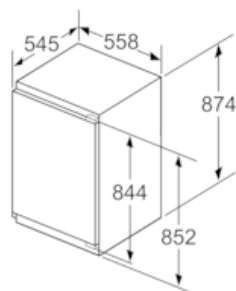

Dimensions

- Dimensions (H x L x P) : 87.4 x 55.8 x 54.5 cm
- Encastrement H x L x P : 88 cm x 56 cm x 55 cm

INFORMATIONS TECHNIQUES

- Charnières à droite, réversibles
- Puissance de raccordement: 90 W
- Voltage 220 - 240 V
- Poignées de transport

- Régulation électronique de la température avec affichage digital

**iQ500, built-in fridge with freezer
section, 88 x 56 cm
KI22LAD30**

Cotes

Mesures en mm

Mesures en mm

Mesures en mm

Mesures en mm

Recommandation de dimension d'espace libre pour charnière plate

	F	R	X
16-19	0-3	2,5	
	20	0-1	3
21	2-3	2,5	
	0-1	3	
22	2-3	2,5	
	0	4	
	1	3,5	
	2-3	3	

Les dimensions d'espace libre recommandées dans le tableau doivent être respectées afin d'assurer une ouverture sans collision des portes de l'appareil, et d'éviter ainsi d'endommager les meubles de cuisine.