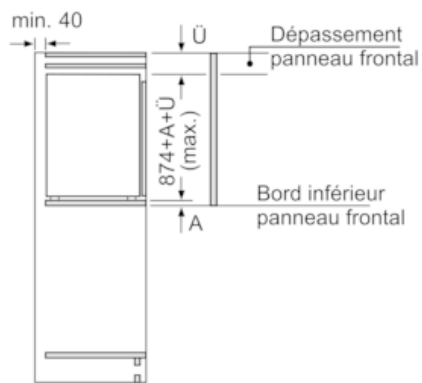

**iQ500, built-in fridge with freezer
section, 88 x 56 cm
KI22LAD30**

Cotes

Mesures en mm