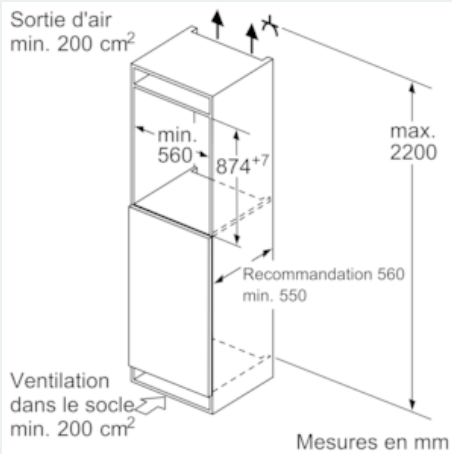

Dimensions

- Dimensions (H x L x P) : 87.4 x 55.8 x 54.5 cm
- Encastrement H x L x P : 88 cm x 56 cm x 55 cm

INFORMATIONS TECHNIQUES

- Charnières à droite, réversibles
- Puissance de raccordement: 90 W
- Voltage 220 - 240 V
- Poignées de transport

Accessoires

- 2 x casier à oeufs# 1 x bac à glaçons
- Système "stop bouteilles"

Vos avantages

- hydroFresh Box
-
- 1 divisible varioShelf - clayette en verre incassable divisible et escamotable pour une utilisation idéale de l'espace
- Contrôle sensitif- pour plus d'élégance et de précision

- Régulation électronique de la température avec affichage digital

**iQ500, built-in fridge with freezer
section, 88 x 56 cm
KI22LAD30**

Cotes

Mesures en mm

Mesures en mm

Mesures en mm

Mesures en mm

Recommandation de dimension d'espace libre pour charnière plate

	F	R	X
16-19	0-3	2,5	
	20	0-1	3
21	2-3	2,5	
	0-1	3	
22	2-3	2,5	
	0	4	
	1	3,5	
	2-3	3	

Les dimensions d'espace libre recommandées dans le tableau doivent être respectées afin d'assurer une ouverture sans collision des portes de l'appareil, et d'éviter ainsi d'endommager les meubles de cuisine.