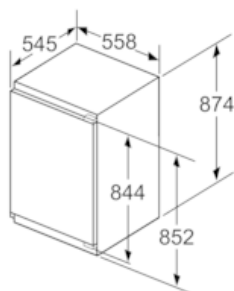

#### Dimensions

- Dimensions (H x L x P) : 87.4 x 55.8 x 54.5 cm
- Encastrement H x L x P: 88 cm x 56 cm x 55 cm

## iQ500, built-in fridge, 88 x 56 cm KI21REF40

### Cotes

Mesures en mm

Mesures en mm

Mesures en mm

### Mesures en mm

Recommandation de dimension d'espace libre pour charnière plate

F	R	X
16-19	0-3	2,5
20	0-1	3
	2-3	2,5
21	0-1	3
	2-3	2,5
22	0	4
	1	3,5
	2-3	3

Les dimensions d'espace libre recommandées dans le tableau doivent être respectées afin d'assurer une ouverture sans collision des portes de l'appareil, et d'éviter ainsi d'endommager les meubles de cuisine.