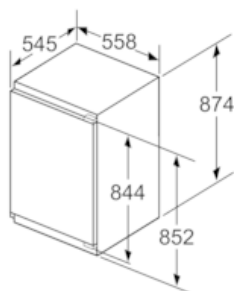

REFRIGERATEUR

- Volume utile réfrigérateur : 144 l
- 4 clayettes en verre de sécurité (3 réglables en hauteur)
- 3 balconnets

Système de conservation

- hydroFresh Box
-

Dimensions

- Dimensions (H x L x P) : 87.4 x 55.8 x 54.5 cm
- Encastrement H x L x P : 88 cm x 56 cm x 55 cm

Installation

INFORMATIONS GENERALES

iQ500, built-in fridge, 88 x 56 cm KI21RAF30

Cotes

Mesures en mm

Mesures en mm

Mesures en mm

Mesures en mm

Recommandation de dimension d'espace libre pour charnière plate

	F	R	X
16-19	0-3	2,5	
	20	0-1	3
21	2-3	2,5	
	0-1	3	
22	2-3	2,5	
	0	4	
	1	3,5	
	2-3	3	

Les dimensions d'espace libre recommandées dans le tableau doivent être respectées afin d'assurer une ouverture sans collision des portes de l'appareil, et d'éviter ainsi d'endommager les meubles de cuisine.