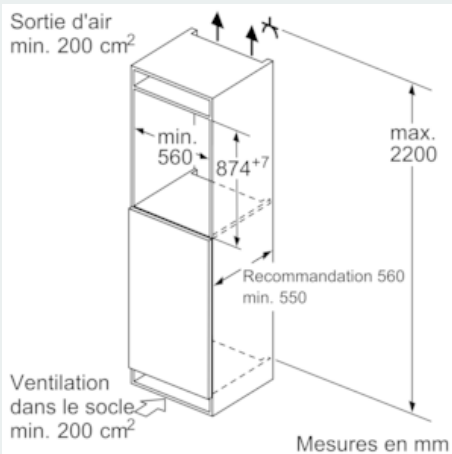

INFORMATIONS TECHNIQUES

- Charnières à droite, réversibles
- Puissance de raccordement: 90 W
- Voltage 220 - 240 V
- Poignées de transport

Accessoires

- 2 x casier à oeufs#
- Système "stop bouteilles"

Options spécifiques au pays

Installation

INFORMATIONS GENERALES

iQ500, built-in fridge, 88 x 56 cm KI21RAF30

Cotes

Mesures en mm

Mesures en mm

Mesures en mm

Mesures en mm

Recommandation de dimension d'espace libre pour charnière plate

	F	R	X
16-19	0-3	2,5	
	20	0-1	3
21	2-3	2,5	
	0-1	3	
22	2-3	2,5	
	0	4	
	1	3,5	
	2-3	3	

Les dimensions d'espace libre recommandées dans le tableau doivent être respectées afin d'assurer une ouverture sans collision des portes de l'appareil, et d'éviter ainsi d'endommager les meubles de cuisine.