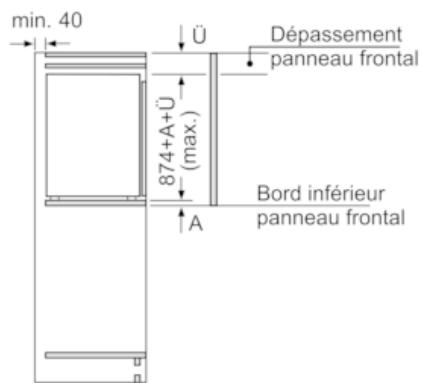

INFORMATIONS TECHNIQUES

- Charnières à droite, réversibles
- Puissance de raccordement: 90 W
- Voltage 220 - 240 V
- Poignées de transport

Accessoires

- 2 x casier à oeufs#
- Système "stop bouteilles"

Options spécifiques au pays

Installation

INFORMATIONS GENERALES

iQ500, built-in fridge, 88 x 56 cm KI21RAF30

Cotes

Mesures en mm

Mesures en mm

Mesures en mm

Mesures en mm

Recommandation de dimension d'espace libre pour charnière plate

	F	R	X
16-19	0-3	2,5	
	20	0-1	3
21	2-3	2,5	
	0-1	3	
22	2-3	2,5	
	0	4	
	1	3,5	
	2-3	3	

Les dimensions d'espace libre recommandées dans le tableau doivent être respectées afin d'assurer une ouverture sans collision des portes de l'appareil, et d'éviter ainsi d'endommager les meubles de cuisine.