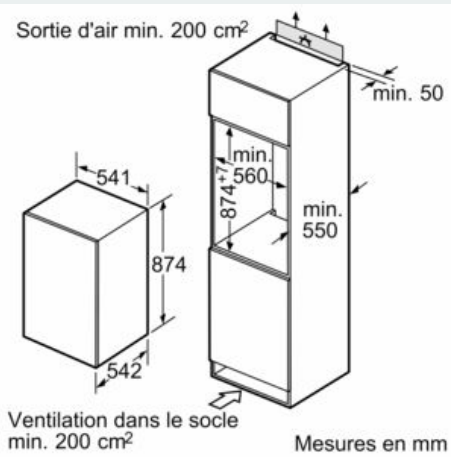

INFORMATIONS TECHNIQUES

- Charnières à droite, réversibles
- Puissance de raccordement: 90 W
- Voltage 220 - 240 V

Dimensions

- Encastrement H x L x P : 88 cm x 56 cm x 55 cm
- Dimensions (H x L x P) : 87.4 x 54.1 x 54.2 cm

Accessoires

- casier à oeufs#

**iQ100, built-in fridge with freezer
section, 88 x 56 cm, flat hinge
KI18LV52**

Cotes

Mesures en mm

Recommandation de dimension d'espace libre pour charnière plate

	F	R	X
16-19	0-3	2,5	
	20	0-1	3
21	2-3	2,5	
	21	0-1	3
22	2-3	2,5	
	0	4	
	1	3,5	
	2-3	3	

Les dimensions d'espace libre recommandées dans le tableau doivent être respectées afin d'assurer une ouverture sans collision des portes de l'appareil, et d'éviter ainsi d'endommager les meubles de cuisine.