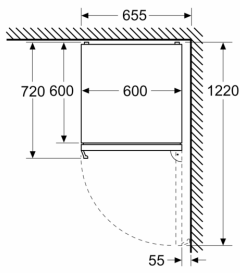

CONGELATEUR

- 3 tiroirs de congélation transparents

Dimensions

- Dimensions (H x L x P) : 203 x 60 x 66,5 cm

INFORMATIONS TECHNIQUES

- Charnières à droite, réversibles
- Pieds avant réglables en hauteur, roulettes à l'arrière
- Voltage 220 - 240 V

Mesures en mm

Mesures en mm

Mesures en mm

Mesures en mm