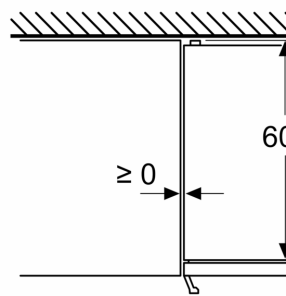

CONGELATEUR

- 3 tiroirs de congélation transparents

Dimensions

- Dimensions (H x L x P) : 203 x 60 x 66,5 cm

INFORMATIONS TECHNIQUES

- Charnières à droite, réversibles
- Pieds avant réglables en hauteur, roulettes à l'arrière
- Voltage 220 - 240 V

Mesures en mm

Mesures en mm

Mesures en mm

Mesures en mm