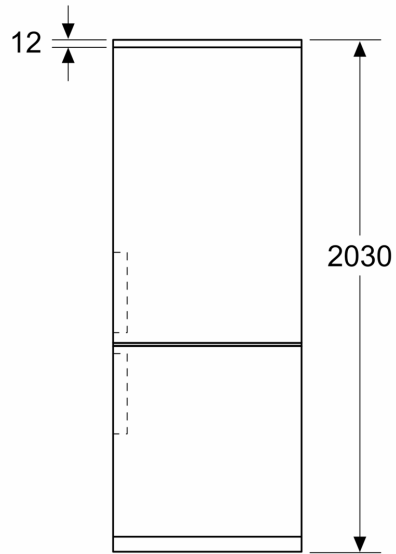

**iQ300, free-standing
fridge-freezer with freezer at
bottom, 203 x 60 cm, Acier brossé
anti-traces
KG39NEICU**

Mesures en mm

Mesures en mm

Mesures en mm

Mesures en mm