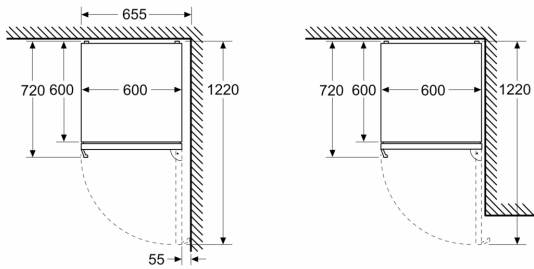

**iQ300, free-standing
fridge-freezer with freezer at
bottom, 203 x 60 cm, Acier brossé
anti-traces
KG39NEICU**

Mesures en mm

Mesures en mm

Mesures en mm

Mesures en mm