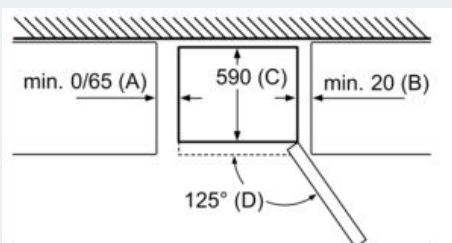

**iQ700, free-standing fridge-freezer
with freezer at bottom, 203 x 60 cm,
KG39FPI45**

Cotes

Nom de l'appareil	a	b	c	d	e	f	g	h
KG39/KGF39 (Poignée intérieure)	2030	600	660	590	600	1210	660	12
KG39/KGF39 (Poignée extérieure)	2030	600	660	590	640	1210	700	12

Description
a Hauteur
b Largeur
c Profondeur avec porte fermée sans poignée
d Profondeur d'armoire
e Largeur avec porte ouverte à 90°
f Profondeur avec porte ouverte
g Profondeur avec porte fermée avec poignée
h Emplacement pour le montage dans le niche ou l'armoire intégrée

Mesures en mm

Nom de l'appareil	A	B	C	D
KG33, 36, 39, 46, 49	0/65	20	590	125
KGF39, 49	0/65	20	590	125

Dimensions A :
pour les modèles équipés de poignées
intégrées verticalement, une distance
minimale de 65 mm est requise pour faciliter
l'ouverture. Mesures en mm