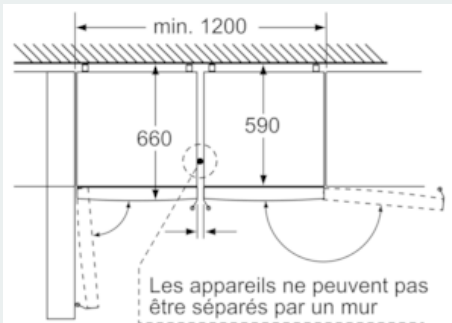

iQ300, free-standing fridge-freezer with freezer at bottom, 186 x 60 cm, KG36NXL45

A+++

Accessoires intégrés

3 x casier à oeufs#

Équipement

Données techniques

Pose-libre / Intégré : Pose libre
 Nombre de compresseurs : 1
 Nombre de circuit de froid : 2
 Largeur appareil (mm) : 600
 Hauteur (mm) : 1860
 Profondeur appareil (mm) : 660
 Poids net (kg) : 76,588
 Porte habillable : impossible
 Charnières de porte : Droite réversible
 Nombre de clayettes dans le réfrigérateur : 2
 Clayettes spéciales bouteille : Oui
 Froid ventilé : Réfrigérateur et congélateur
 Y a-t-il un ventilateur dans le compartiment réfrigérateur : non
 Porte inversible : Oui
 Longueur du cordon électrique (cm) : 240
 Niveau sonore (dB(A) re 1 pW) : 36
 Brasseur de froid : Oui
 Réfrigération rapide : Oui
 Congélation rapide : Oui
 Nombre de porte -réfrigérateur : 3
 Stockage (en gallon) : Oui
 Nombre de gallon dans le réservoir : 1
 Étagère électrique/motorisée : non
 Matériau des clayettes : Safety glass
 Alarme de porte ouverte du congélateur : Oui
 Fabrique de glace automatique : non
 Puissance de raccordement (W) : 100
 Intensité (A) : 10
 Tension (V) : 220-240
 Fréquence (Hz) : 50
 Autonomie en cas de coupure de courant (h) : 16
 Certificats de conformité : CE, VDE
 Porte habillable : impossible
 Niveau sonore (dB(A) re 1 pW) : 36
 Certifié Energy Star : non
 Certificats de conformité : CE, VDE
 Type de prise : Gardy plug w/ earthing
 Niche d'encastrement (in) : x x
 Dimension du produit emballé : 75.39 x 25.78 x 30.11
 Poids net (lbs) : 169
 Poids brut (lbs) : 184

4 242003 724095

**iQ300, free-standing fridge-freezer
with freezer at bottom, 186 x 60 cm,
KG36NXL45**

Cotes

Nom de l'appareil	a	b	c	d	e	f	g	h
KG36 (Poignée intérieure)	1860	600	660	590	600	1210	660	12
KG36 (Poignée extérieure)	1860	600	660	590	640	1210	700	12

Les deux appareils présentés sont identiques. (avec des charnières de porte différentes)

Mesures en mm