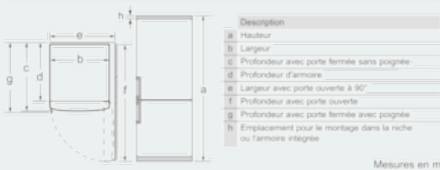

iQ300, free-standing fridge-freezer with freezer at bottom, 186 x 60 cm, KG36NXL45

A+++

Accessoires intégrés

3 x casier à oeufs#

Équipement

Données techniques

Pose-libre / Intégré : Pose libre
 Nombre de compresseurs : 1
 Nombre de circuit de froid : 2
 Largeur appareil (mm) : 600
 Hauteur (mm) : 1860
 Profondeur appareil (mm) : 660
 Poids net (kg) : 76,588
 Porte habillable : impossible
 Charnières de porte : Droite réversible
 Nombre de clayettes dans le réfrigérateur : 2
 Clayettes spéciales bouteille : Oui
 Froid ventilé : Réfrigérateur et congélateur
 Y a-t-il un ventilateur dans le compartiment réfrigérateur : non
 Porte inversible : Oui
 Longueur du cordon électrique (cm) : 240
 Niveau sonore (dB(A) re 1 pW) : 36
 Brasseur de froid : Oui
 Réfrigération rapide : Oui
 Congélation rapide : Oui
 Nombre de porte -réfrigérateur : 3
 Stockage (en gallon) : Oui
 Nombre de gallon dans le réservoir : 1
 Étagère électrique/motorisée : non
 Matériau des clayettes : Safety glass
 Alarme de porte ouverte du congélateur : Oui
 Fabrique de glace automatique : non
 Puissance de raccordement (W) : 100
 Intensité (A) : 10
 Tension (V) : 220-240
 Fréquence (Hz) : 50
 Autonomie en cas de coupure de courant (h) : 16
 Certificats de conformité : CE, VDE
 Porte habillable : impossible
 Niveau sonore (dB(A) re 1 pW) : 36
 Certifié Energy Star : non
 Certificats de conformité : CE, VDE
 Type de prise : Gardy plug w/ earthing
 Niche d'encastrement (in) : x x
 Dimension du produit emballé : 75.39 x 25.78 x 30.11
 Poids net (lbs) : 169
 Poids brut (lbs) : 184

4 242003 724095

**iQ300, free-standing fridge-freezer
with freezer at bottom, 186 x 60 cm,
KG36NXL45**

Cotes

Nom de l'appareil	a	b	c	d	e	f	g	h
KG36 (Poignée intérieure)	1860	600	660	590	600	1210	660	12
KG36 (Poignée extérieure)	1860	600	660	590	640	1210	700	12

Les deux appareils présentés sont identiques. (avec des charnières de porte différentes)

Mesures en mm