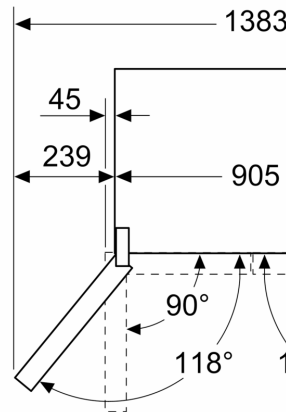

**Série 6, Réfrigérateur multi-portes
congélateur en bas, 183 x 90.5 cm,
Inox AntiFingerprint
KFN96APEA**

Mesures en mm

A: La façade est réglée 1830–1847 mm, av nivellement avant à

Mesures en mm

A: La façade est réglée 1830–1847 mm, a nivellement avant
B: Ajoutez 25 mm pc d'écartement fixes

Mesures en mm

Mesures en mm