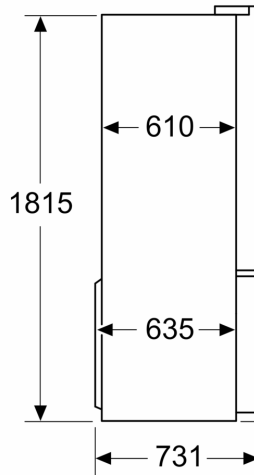

**Série 6, Réfrigérateur multi-portes
congélateur en bas, 183 x 90.5 cm,
Inox AntiFingerprint
KFN96APEA**

Mesures en mm