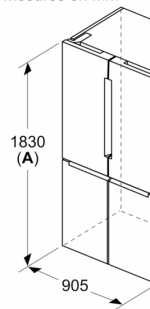

CONGELATEUR

- 6 tiroirs de congélation transparents
- Bac à glaçons
- Sans éclairage du compartiment congélateur dans le congélateur

Dimensions

- Dimensions (H x L x P) : 183 x 90.5 x 73.1 cm

INFORMATIONS TECHNIQUES

l'appareil.

- Pour atteindre la consommation d'énergie annoncée, les butées de ventilations jointes doivent être utilisées. En conséquence, la profondeur de l'appareil s'accroît d'environ 3,5 cm. L'appareil

**Série 6, Réfrigérateur multi-portes
congélateur en bas, 183 x 90.5 cm,
Inox AntiFingerprint
KFN96APEA**

Mesures en mm

A: La façade est réglée 1830–1847 mm, av nivellement avant à

Mesures en mm

A: La façade est réglée 1830–1847 mm, a nivellement avant
B: Ajoutez 25 mm pc d'écartement fixes

Mesures en mm

Mesures en mm