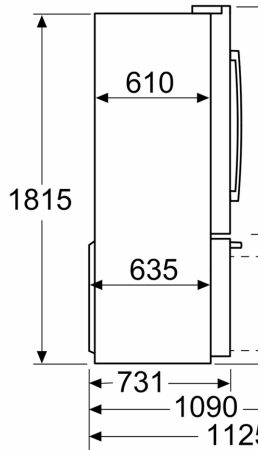

- 3 tiroirs de congélation transparents
- Fabrique automatique de glaçons
- Eclairage LED dans le congélateur

Dimensions

- Dimensions (H x L x P) : 183 x 90.5 x 70.6 cm

INFORMATIONS TECHNIQUES

- 4 roulettes pour un transport plus facile, dont 3 réglables en hauteur pour l'alignement
- Voltage 220 - 240 V

Accessoires

- A**0014
- Pour atteindre la consommation d'énergie annoncée, les butées de ventilations jointes doivent être utilisées. En conséquence, la profondeur de l'appareil s'accroît d'environ 3,5 cm. L'appareil utilisé sans ces butées est parfaitement fonctionnel, mais a une consommation sensiblement plus élevée.
- 4 clayettes en verre de sécurité (4 réglables en hauteur)

**Série 8, Réfrigérateur multi-portes
congélateur en bas, 183 x 90.5 cm,
Inox anti trace de doigts
KFF96PIEP**

mesures en mm

mesures en mm

Mesures en mm

Mesures en mm

- A:** La façade est réglée avec les pieds de n entièrement déployé
B: Avec poignée