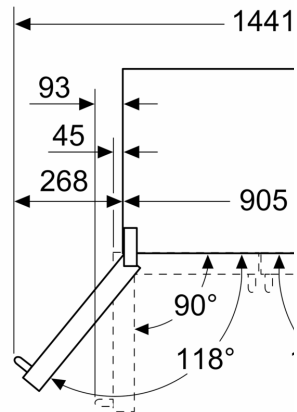

**Série 8, Réfrigérateur multi-portes
congélateur en bas, 183 x 90.5 cm,
Inox anti trace de doigts
KFF96PIEP**

mesures en mm

mesures en mm

Mesures en mm

Mesures en mm

- A:** La façade est réglée avec les pieds de n entièrement déployé
B: Avec poignée