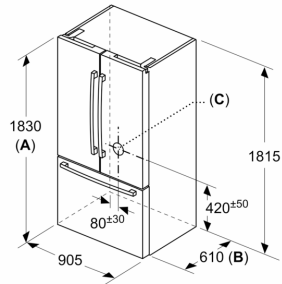

- 3 tiroirs de congélation transparents
- Fabrique automatique de glaçons
- Eclairage LED dans le congélateur

Dimensions

- Dimensions (H x L x P) : 183 x 90.5 x 70.6 cm

INFORMATIONS TECHNIQUES

- 4 roulettes pour un transport plus facile, dont 3 réglables en hauteur pour l'alignement
- Voltage 220 - 240 V

**Série 8, Réfrigérateur multi-portes
congélateur en bas, 183 x 90.5 cm,
Inox anti trace de doigts
KFF96PIEP**

mesures en mm

mesures en mm

Mesures en mm

Mesures en mm

- A:** La façade est réglée avec les pieds de n entièrement déployé
B: Avec poignée