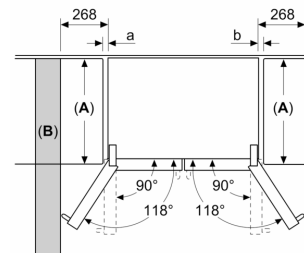

**Série 8, Réfrigérateur multi-portes
congélateur en bas, 183 x 90.5 cm,
Inox anti trace de doigts
KFF96PIEP**

mesures en mm

mesures en mm

Mesures en mm

Mesures en mm

- A:** La façade est réglée avec les pieds de n entièrement déployé
B: Avec poignée