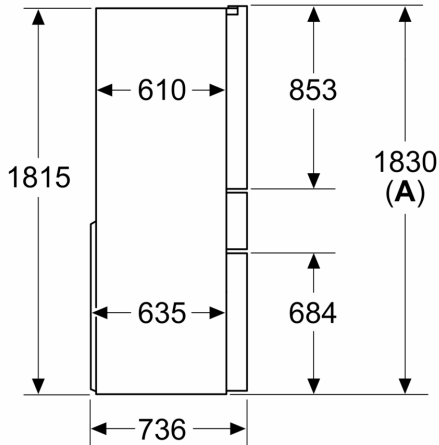

iQ700, Réfrigérateur multi-portes , 183 x 90.5 cm, Noir KF96RSBEA

Cotes

Mesures en mm

A: La façade est réglable de 1830 à 1847 mm, avec les pieds de nivellement avant à sortie totale