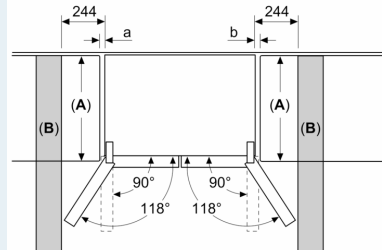

Mesures en mm

A	a	b
≤ 600	0	0
600 < A ≤ 650	50	50
650 < A ≤ 700	65	65
> 700	244	244

A: Profondeur du meuble ou du plan de travail

B: Mur
Les tiroirs peuvent être sortis et extraits lorsque la porte est ouverte à 90°