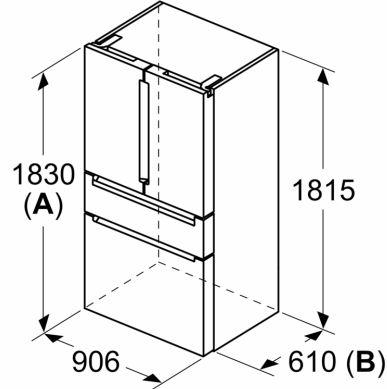

Mesures en mm

A: La façade est réglable de 1830 à 1847 mm, avec les pieds de nivellement avant à sortie totale

B: Ajoutez 25 mm pour les entretoises fixes au dos