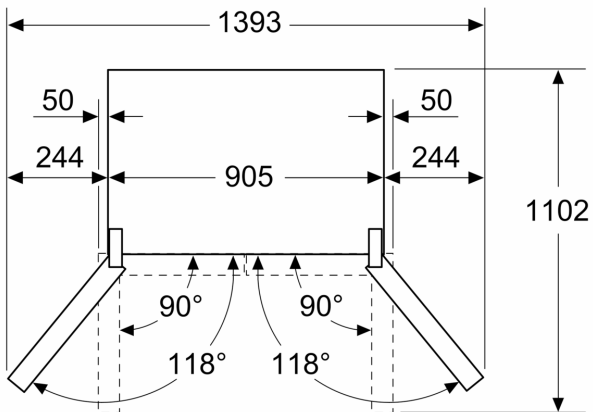

#### Dimensions

- Dimensions (H x L x P) : 183 x 90.5 x 73.6 cm

#### Mesures en mm

**A:** La façade est réglable de 1830 à 1847 mm, avec les pieds de nivellement avant à sortie totale

#### Mesures en mm

**A:** La façade est réglable de 1830 à 1847 mm, avec les pieds de nivellement avant à sortie totale

**B:** Ajoutez 25 mm pour les entretoises fixes au dos

#### Mesures en mm