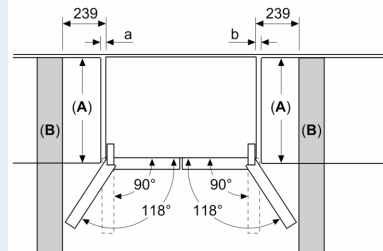

iQ300, Réfrigérateur multi-portes congélateur en bas, 183 x 90.5 cm, Inox AntiFingerprint KF96NVPEA

Cotes

Mesures en mm

A: La façade est réglable de 1830–1847 mm, avec les pieds de nivellement avant à sortie totale

Mesures en mm

A: La façade est réglable de 1830–1847 mm, avec les pieds de nivellement avant à sortie totale

B: Ajoutez 25 mm pour les pièces d'écartement fixes au dos

Mesures en mm

Mesures en mm

A	a	b
≤ 600	0	0
600 < A ≤ 650	45	45
650 < A ≤ 700	60	60
> 700	239	239

A: Profondeur du meuble ou du plan de travail

B: Mur
Les tiroirs peuvent être sortis et extraits lorsque la porte est ouverte à 90°