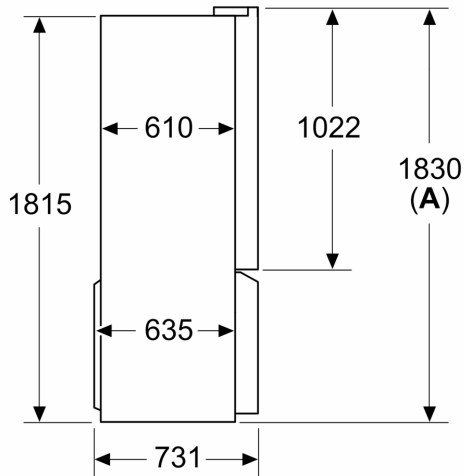

Équipement

Données techniques

Classe d'efficacité énergétique:	E
Consommation énergétique annuelle moyenne:	333 kWh / an
Volume utile partie congélation:	200 l
Volume utile partie réfrigération:	405 l
Niveau sonore:	38 dB(A) re 1 pW
Classe de niveau sonore:	C
Design:	Pose-libre
Nombre de compresseurs:	1
Nombre de circuit de froid:	1
Largeur:	905 mm
Hauteur:	1830 mm
Profondeur:	731 mm
Poids net:	117.3 kg
Porte habillable:	livré sans façade
Charnière de porte:	Gauche et droite
Nombre de clayettes réglables dans le réfrigérateur:	2
Clayettes spéciales bouteille:	non
Froid ventilé:	Réfrigérateur et congélateur
Y a-t-il un ventilateur dans le compartiment réfrigérateur:	Oui
Porte inversible:	non
Longueur du cordon électrique:	240.0 cm
Brasseur de froid:	Oui
Réfrigération rapide:	Oui
Congélation rapide:	Oui
Compartiment à température contrôlé:	non
Contrôleur d'humidité:	non
Nombre de portes - réfrigérateur:	5
Porte réversible - Réfrigérateur:	Oui
Compartiments inclinables dans la porte du réfrigérateur:	Oui
Stockage (en gallon):	Oui
Nombre de gallon dans le réservoir:	2
Etagère électrique/motorisée:	non
Matériau des clayettes:	Safety glass
Alarme de porte ouverte du congélateur:	Oui
Fabrique de glace automatique:	non
Intensité:	10 A
Tension:	220-240 V
Fréquence:	50-60 Hz
Autonomie en cas de coupure de courant (h):	15 h
Porte habillable:	livré sans façade
Certifié Energy Star:	non
Type de prise:	Fiche cont.terre/Gard.fil ter.
Niche d'encastrement (in):	x
Dimension du produit emballé:	74.99 x 39.29 x 30.23
Poids net:	259.000 lbs
Poids brut:	282.000 lbs

iQ300, Réfrigérateur multi-portes congélateur en bas, 183 x 90.5 cm, Inox AntiFingerprint KF96NVPEA

Cotes

Mesures en mm

A: La façade est réglable de 1830–1847 mm, avec les pieds de nivellement avant à sortie totale