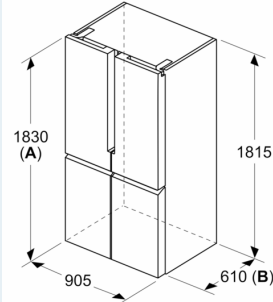

iQ300, Réfrigérateur multi-portes congélateur en bas, 183 x 90.5 cm, Inox AntiFingerprint KF96NVPEA

Cotes

Mesures en mm

A: La façade est réglable de 1830–1847 mm, avec les pieds de nivellement avant à sortie totale

Mesures en mm

A: La façade est réglable de 1830–1847 mm, avec les pieds de nivellement avant à sortie totale

B: Ajoutez 25 mm pour les pièces d'écartement fixes au dos

Mesures en mm

Mesures en mm

A	a	b
≤ 600	0	0
600 < A ≤ 650	45	45
650 < A ≤ 700	60	60
> 700	239	239