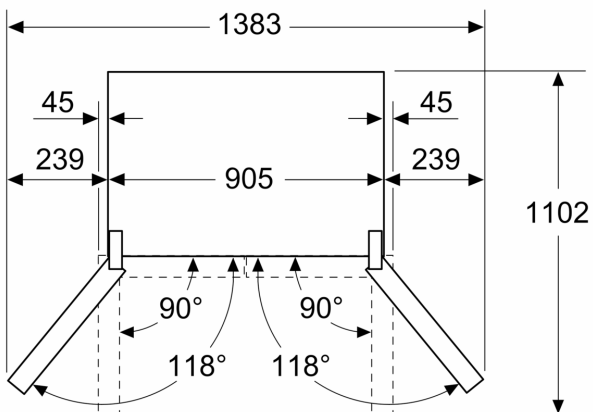

iQ300, Réfrigérateur multi-portes congélateur en bas, 183 x 90.5 cm, Inox AntiFingerprint KF96NVPEA

Cotes

Mesures en mm

A: La façade est réglable de 1830–1847 mm, avec les pieds de nivellement avant à sortie totale

Mesures en mm

A: La façade est réglable de 1830–1847 mm, avec les pieds de nivellement avant à sortie totale

B: Ajoutez 25 mm pour les pièces d'écartement fixes au dos

Mesures en mm

Mesures en mm

A	a	b
≤ 600	0	0
600 < A ≤ 650	45	45
650 < A ≤ 700	60	60
> 700	239	239