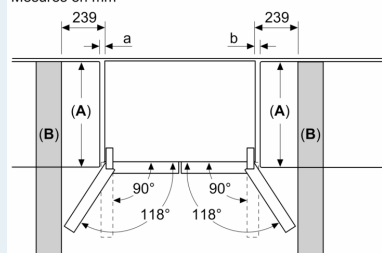

### Cotes

Mesures en mm

**A:** La façade est réglable de 1830–1847 mm, avec les pieds de nivellement avant à sortie totale

Mesures en mm

**A:** La façade est réglable de 1830–1847 mm, avec les pieds de nivellement avant à sortie totale

**B:** Ajoutez 25 mm pour les pièces d'écartement fixes au dos

Mesures en mm

Mesures en mm

A	a	b
≤ 600	0	0
600 < A ≤ 650	45	45
650 < A ≤ 700	60	60
> 700	239	239

**A:** Profondeur du meuble ou du plan de travail