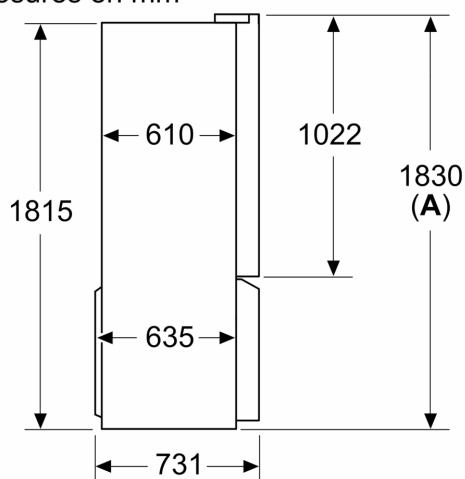

## iQ300, Réfrigérateur multi-portes congélateur en bas, 183 x 90.5 cm, blackSteel - Acier inox noir KF96NAXEA

### Cotes

Mesures en mm

**A:** La façade est réglable de 1830–1847 mm, avec les pieds de nivellement avant à sortie totale

Mesures en mm

**A:** La façade est réglable de 1830–1847 mm, avec les pieds de nivellement avant à sortie totale