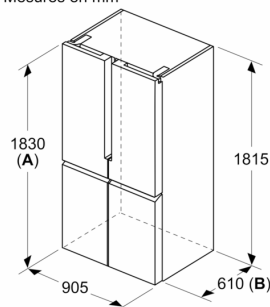

## iQ300, Réfrigérateur multi-portes congélateur en bas, 183 x 90.5 cm, blackSteel - Acier inox noir KF96NAXEA

### Cotes

Mesures en mm

**A:** La façade est réglable de 1830–1847 mm, avec les pieds de nivellement avant à sortie totale

Mesures en mm

**A:** La façade est réglable de 1830–1847 mm, avec les pieds de nivellement avant à sortie totale