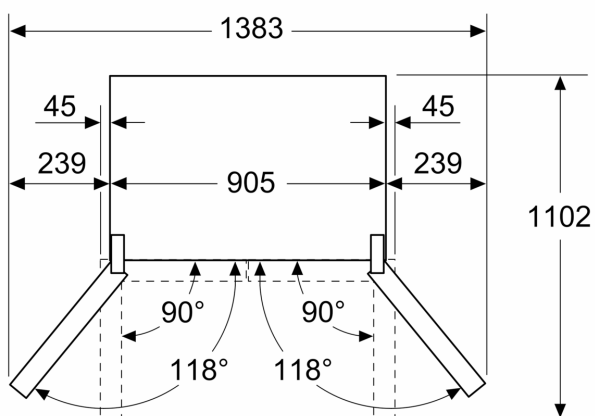

### Cotes

Mesures en mm

**A:** La façade est réglable de 1830–1847 mm, avec les pieds de nivellement avant à sortie totale

Mesures en mm

**A:** La façade est réglable de 1830–1847 mm, avec les pieds de nivellement avant à sortie totale

**B:** Ajoutez 25 mm pour les pièces d'écartement fixes au dos

Mesures en mm

Mesures en mm

A	a	b
≤ 600	0	0
600 < A ≤ 650	45	45
650 < A ≤ 700	60	60
> 700	239	239

**A:** Profondeur du meuble ou du plan de travail