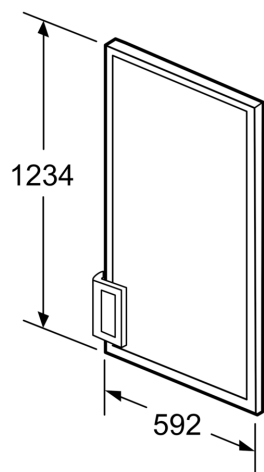

#### Données techniques

Dimensions du produit emballé: ..... 75 x 680 x 1320 mm  
Dimensions de la palette (mm): ..... 130.0 x 80.0 x 120.0  
Colisage par palette: ..... 15  
Poids net: ..... 10.0 kg  
Poids brut: ..... 11.6 kg

## Portes décoratives KF40ZAX0

Cotes

Mesures en mm