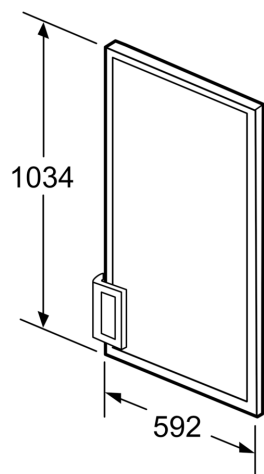

Portes décoratives KF30ZAX0

Équipement

Données techniques

Dimensions du produit emballé: 75 x 680 x 1125 mm
Dimensions de la palette (mm): 197.0 x 80.0 x 120.0
Colisage par palette: 25
Poids net: 9.8 kg
Poids brut: 9.8 kg

Portes décoratives KF30ZAX0

Cotes

Mesures en mm