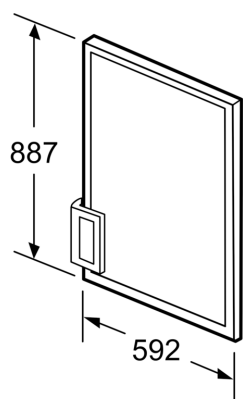

Portes décoratives KF20ZAX0

Dimensions du produit emballé: 75 x 680 x 975 mm
Dimensions de la palette (mm):200.0 x 80.0 x 120.0
Colisage par palette: 25
Poids net:8.5 kg
Poids brut:8.6 kg

Portes décoratives KF20ZAX0

Mesures en mm