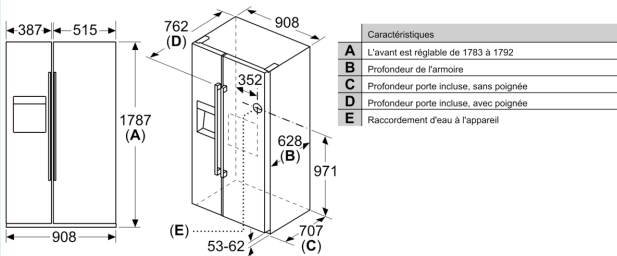

#### INFORMATIONS GENERALES

**iQ500, American side by side,  
178.7 x 90.8 cm, Inox  
KA93GAIEP**

Cotes

Mesures en mm

Mesures en mm

A	a	b
≤ 600	50	50
600 < A ≤ 650	50	50
650 < A ≤ 700	53	96
> 700	277	418

**A:** Profondeur du meuble ou du plan de travail

**B:** Mur  
Les tiroirs peuvent être sortis lorsque la porte est ouverte à 90°  
Les tiroirs peuvent être enlevés lorsque la porte est complètement ouverte

Mesures en mm

Caractéristiques	
<b>A</b>	L'avant est réglable de 1783 à 1792
<b>B</b>	Profondeur de l'armoire
<b>C</b>	Profondeur porte incluse, sans poignée
<b>D</b>	Profondeur porte incluse, avec poignée
<b>E</b>	Raccordement d'eau à l'appareil