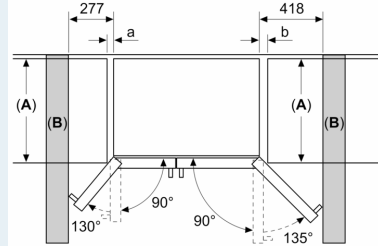

#### INFORMATIONS GENERALES

**iQ500, American side by side,  
178.7 x 90.8 cm, Inox  
KA93GAIEP**

Cotes

Mesures en mm

Mesures en mm

A	a	b
≤ 600	50	50
600 < A ≤ 650	50	50
650 < A ≤ 700	53	96
> 700	277	418

**A:** Profondeur du meuble ou du plan de travail

**B:** Mur  
Les tiroirs peuvent être sortis lorsque la porte est ouverte à 90°  
Les tiroirs peuvent être enlevés lorsque la porte est complètement ouverte

Mesures en mm

Caractéristiques	
<b>A</b>	L'avant est réglable de 1783 à 1792
<b>B</b>	Profondeur de l'armoire
<b>C</b>	Profondeur porte incluse, sans poignée
<b>D</b>	Profondeur porte incluse, avec poignée
<b>E</b>	Raccordement d'eau à l'appareil