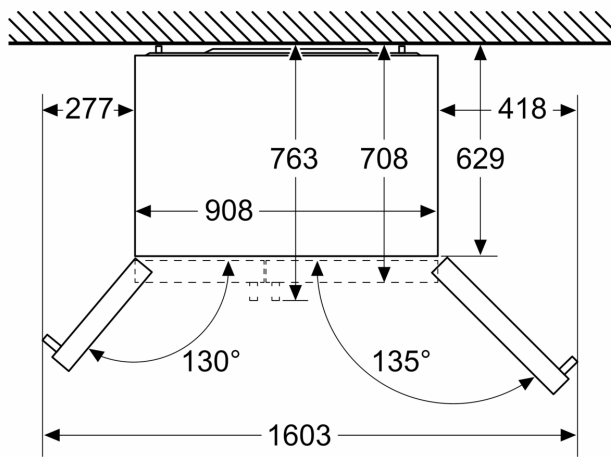

#### Dimensions

- Dimensions (H x L x P) : 178.7 x 90.8 x 70.7 cm
- Voltage 220 - 240 V

#### INFORMATIONS GENERALES

**iQ500, American side by side,  
178.7 x 90.8 cm, Inox  
KA93GAIEP**

Cotes

Mesures en mm

Mesures en mm

A	a	b
≤ 600	50	50
600 < A ≤ 650	50	50
650 < A ≤ 700	53	96
> 700	277	418

**A:** Profondeur du meuble ou du plan de travail