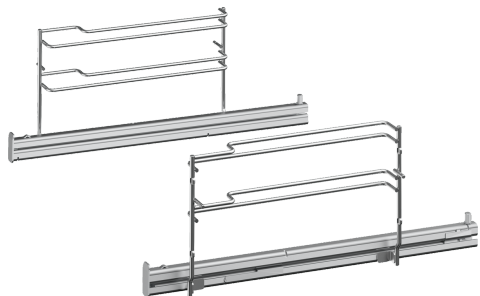

Rail d'extension complet, 1 niveau HZ638D18

Équipement

Données techniques

Dimensions du produit emballé: 80 x 410 x 185 mm
Dimensions de la palette (mm): 100.0 x 80.0 x 120.0
Colisage par palette: 96
Poids net: 1.2 kg
Poids brut: 1.4 kg