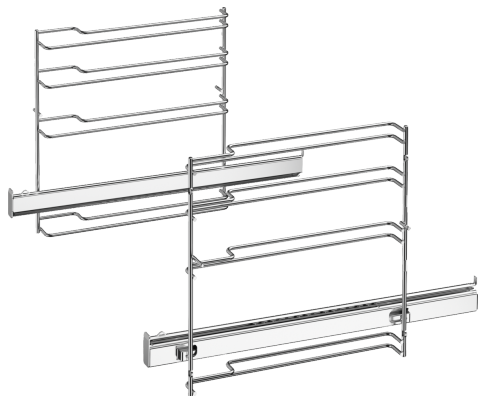

Rail d'extension complet, 1 niveau HZ638D10

Dimensions du produit emballé: 100 x 410 x 310 mm
Dimensions de la palette (mm): 100.0 x 80.0 x 120.0
Colisage par palette: 50
Poids net: 1.7 kg
Poids brut: 2.0 kg