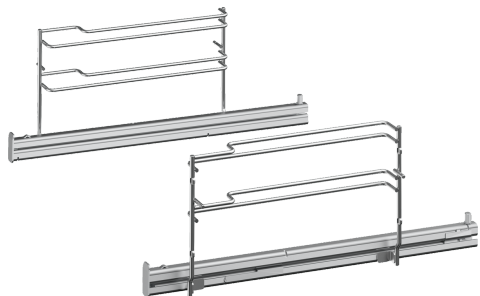

## Rail d'extension complet, 1 niveau HZ638178

### Équipement

#### Données techniques

Dimensions du produit emballé: ..... 80 x 185 x 420 mm

Dimensions de la palette (mm): ..... 95.0 x 80.0 x 120.0

Colisage par palette: ..... 60

Poids net: ..... 1.3 kg

Poids brut: ..... 1.5 kg