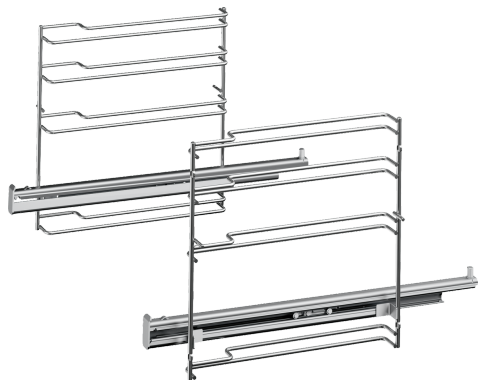

Rail d'extension complet, 1 niveau HZ638170

Équipement

Données techniques

Dimensions du produit emballé: 85 x 300 x 410 mm
Dimensions de la palette (mm): 95.0 x 80.0 x 120.0
Colisage par palette: 48
Poids net: 1.7 kg
Poids brut: 2.0 kg