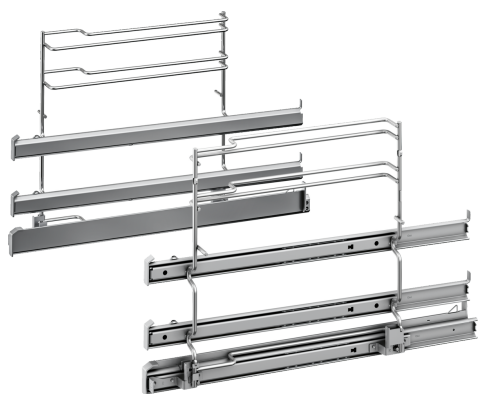

**Rails extensibles, 2 niveaux + clip
rails
HZ538S00**

Équipement

Données techniques

Dimensions du produit emballé: 85 x 305 x 410 mm

Dimensions de la palette (mm): 77.0 x 80.0 x 120.0

Colisage par palette: 48

Poids net: 2.0 kg

Poids brut: 2.3 kg