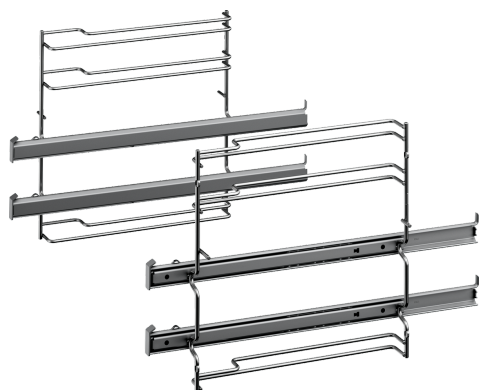

**Rails extensibles, 2 niveaux  
HZ538200**

Dimensions du produit emballé: ..... 85 x 305 x 410 mm  
Dimensions de la palette (mm): ..... 77.0 x 80.0 x 120.0  
Colisage par palette: ..... 48  
Poids net: ..... 1.4 kg  
Poids brut: ..... 1.7 kg