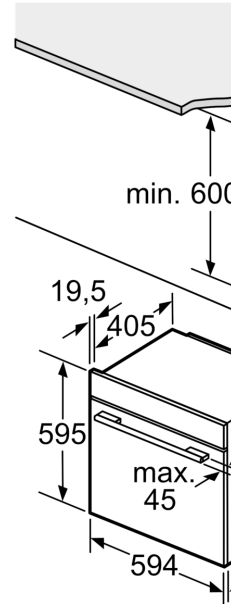

**Série 8, Four intégrable vapeur, 60 x 60 cm, Noir
HSG7261B1**

Installation
Échange d

Faire attention à la zone de pivot

Emplacement du
branchement de
320 x 115

Si l'appareil est installé sur une table de cuisson, les écartements de travail suivants doivent être respectés.

Type de table de cuisson

- Table de cuisson à induction
- table de cuisson à induction pleine surface
- table de cuisson à gaz
- table de cuisson électrique

A: Entrée d