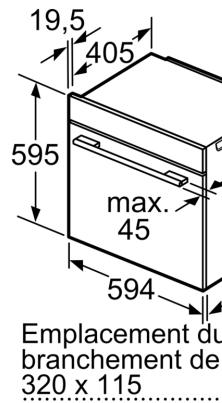

Données techniques

Poids brut: 88.000 lbs
 Type de construction:Encastrable
 Ouverture de la porte: Abattante
 Niche d'encastrement:585-595 x 560-568 x 550 mm
 Dimensions appareil H x L x P: 595 x 594 x 548 mm
 Dimensions du produit emballé: 675 x 660 x 690 mm
 Matériau du bandeau: Verre
 Matériau de la porte: Verre
 Poids net: 37.5 kg
 Longueur du cordon électrique: 120.0 cm
 Modes de cuisson:Décongélation à la vapeur , Vapeur 100%, Fermentation, Régénération à la vapeur , Hotair 4D, Air Fry, Gril grande surface, Chaleur tournante douce, Gril petite surface, Convection naturelle, Convection naturelle douce, Position pizza, Cuisson basse température, Chaleur de sole, Gril chaleur tournante, Préchauffer, Maintenir au chaud
 Options de réglage du temps de cuisson: Marche/Arrêt
 Intensité: 16 A
 Tension: 220-240 V
 Fréquence: 50; 60 Hz
 Type de prise:Fiche cont.terre/Gard.fil ter.
 Type de table: Electrique
 Intensité: 16 A
 Tension: 220-240 V
 Fréquence: 50; 60 Hz
 Type de prise:Fiche cont.terre/Gard.fil ter.
 Dimension du produit emballé:26.57 x 25.98 x 27.16
 Poids net: 83.000 lbs
 Accessoires inclus: 1 x grille, 1 x lèchefrite pour pyrolyse, 1 x Plat pour vapeur, perforé, taille XL, 1 x Plat pour vapeur, non perforé, taille M, 1 x Plat pour vapeur, non perforé, taille M

**Série 8, Four intégrable vapeur, 60 x 60 cm, Noir
HSG7261B1**

Installation
Échange d

Faire attention à la zone de pivot

Emplacement du
branchement de
320 x 115

Si l'appareil est installé sur une table de cuisson, les écartements de travail suivants doivent être respectés.