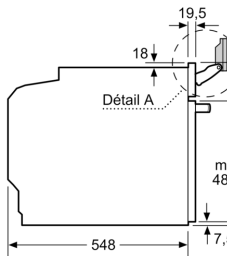

Données techniques

Poids brut: 88.000 lbs
 Type de construction:Encastrable
 Ouverture de la porte: Abattante
 Niche d'encastrement:585-595 x 560-568 x 550 mm
 Dimensions appareil H x L x P: 595 x 594 x 548 mm
 Dimensions du produit emballé: 675 x 660 x 690 mm
 Matériau du bandeau: Verre
 Matériau de la porte: Verre
 Poids net: 37.5 kg
 Longueur du cordon électrique: 120.0 cm
 Modes de cuisson:Décongélation à la vapeur , Vapeur 100%, Fermentation, Régénération à la vapeur , Hotair 4D, Air Fry, Gril grande surface, Chaleur tournante douce, Gril petite surface, Convection naturelle, Convection naturelle douce, Position pizza, Cuisson basse température, Chaleur de sole, Gril chaleur tournante, Préchauffer, Maintenir au chaud
 Options de réglage du temps de cuisson: Marche/Arrêt
 Intensité: 16 A
 Tension: 220-240 V
 Fréquence: 50; 60 Hz
 Type de prise:Fiche cont.terre/Gard.fil ter.
 Type de table: Electrique
 Intensité: 16 A
 Tension: 220-240 V
 Fréquence: 50; 60 Hz
 Type de prise:Fiche cont.terre/Gard.fil ter.
 Dimension du produit emballé:26.57 x 25.98 x 27.16
 Poids net: 83.000 lbs
 Accessoires inclus: 1 x grille, 1 x lèchefrite pour pyrolyse, 1 x Plat pour vapeur, perforé, taille XL, 1 x Plat pour vapeur, non perforé, taille M, 1 x Plat pour vapeur, non perforé, taille M

**Série 8, Four intégrable vapeur, 60 x 60 cm, Noir
HSG7261B1**

Installation
Échange d

Faire attention à la zone de pivot

Emplacement du
branchement de
320 x 115

Si l'appareil est installé sur une table de cuisson, les écartements de travail suivants doivent être respectés.