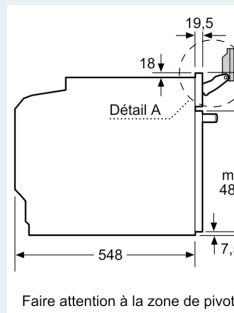

Données techniques :

- Câble de raccordement : 120 cm
- Tension nominale : 220 - 240 V
- Puissance totale de raccordement : 3.6 kW
- Classe d'efficacité énergétique (selon norme EU 65/2014) : A+sur une échelle allant de A+++ à D
- Consommation énergétique chaleur de voûte / de sole :0.87 kWh
- Consommation énergétique air chaud :0.69 kWh
- Cavité : 1 Source de chaleur : électrique Volume cavité :71 l

Dimensions:

- Dimensions appareil (HxLxP): 595 x 594 x 548 mm
- Dimensions d'encastrement (HxLxP): 560 mm - 568 mm x 585 mm - 595 mm x 550 mm
- Merci de consulter les dimensions d'encastrement des schémas

d'encastrement

iQ700, Four intégrable vapeur, 60 x 60 cm, Noir HS736G1B1

Cotes

Si l'appareil est installé sur une table de cuisson, les dimensions de travail suivantes doivent être respectées, comprises la sous-couche.