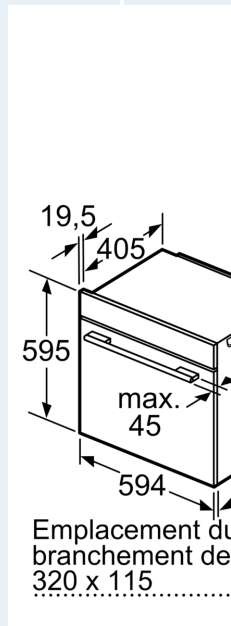

iQ700, Four intégrable vapeur, 60 x 60 cm, Noir HS736G1B1

Cotes