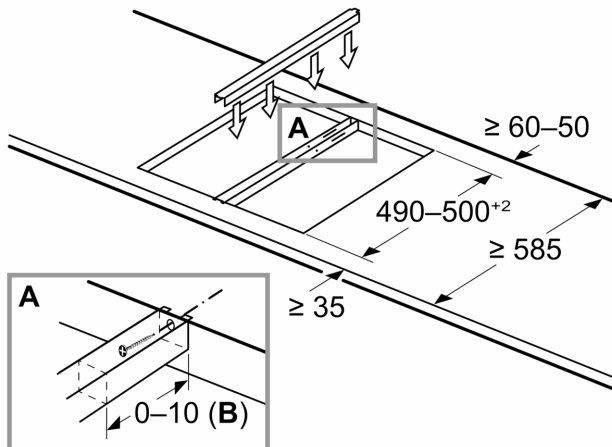

Bande de connexion HEZ394301

Données techniques

Dimensions du produit emballé: 65 x 155 x 600 mm

Dimensions de la palette (mm): 107.5 x 80.0 x 120.0

Colisage par palette: 150

Poids net: 0.5 kg

Poids brut: 0.7 kg

Bande de connexion HEZ394301

Mesures en mm
Kit d'installation (HEZ394301) pour Domino

B: En fonction de la profondeur de découpe