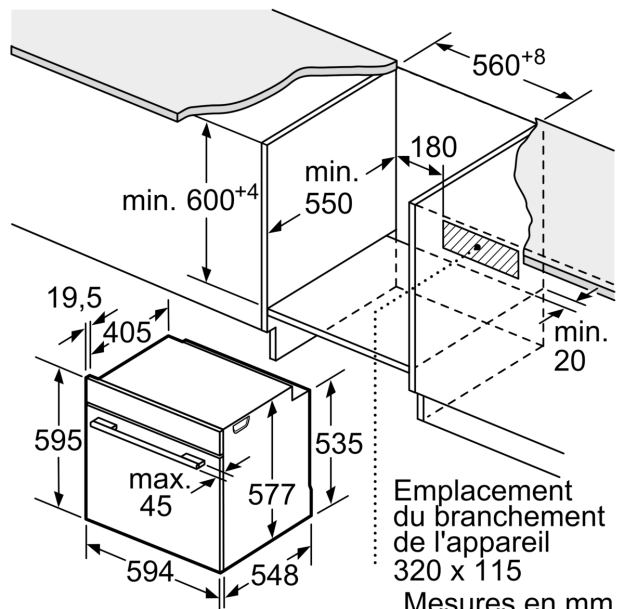

Données techniques :

- Câble de raccordement : 120 cm
- Puissance totale de raccordement : 3.6 kW
- Dimensions appareil (HxLxP): 595 x 594 x 548 mm
- Dimensions d'encastrement (HxLxP): 560 mm - 568 mm x 585 mm - 595 mm x 550 mm
- Merci de consulter les dimensions d'encastrement des schémas d'encastrement

**iQ700, built-in oven, 60 x 60 cm,
Inox
HB632GBS1**

Mesures en mm

Emplacement du
branchement de l'appareil
320 x 115

Mesures en mm

Si l'appareil est installé sous une table de cuisson, les épaisseurs de plaque de travail suivantes (le cas échéant y compris la sous-structure) doivent être respectées.

Type de table de cuisson	épaisseur de plaque de travail min.	
	appliqué	affleurant
Table de cuisson à induction	37 mm	38 mm
table de cuisson à induction pleine surface	47 mm	48 mm
table de cuisson à gaz	30 mm	38 mm
table de cuisson électrique	27 mm	30 mm

Emplacement
du branchement
de l'appareil
320 x 115

Mesures en mm