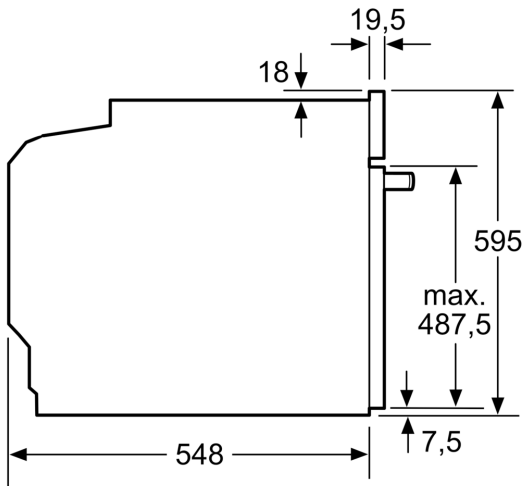

Données techniques :

- Câble de raccordement : 120 cm
- Puissance totale de raccordement : 3.6 kW
- Dimensions appareil (HxLxP): 595 x 594 x 548 mm
- Dimensions d'encastrement (HxLxP): 560 mm - 568 mm x 585 mm - 595 mm x 550 mm
- Merci de consulter les dimensions d'encastrement des schémas d'encastrement

**iQ700, built-in oven, 60 x 60 cm,
Inox
HB632GBS1**

Mesures en mm

Emplacement du
branchement de l'appareil
320 x 115

Mesures en mm

Si l'appareil est installé sous une table de cuisson, les épaisseurs de plaque de travail suivantes (le cas échéant y compris la sous-structure) doivent être respectées.