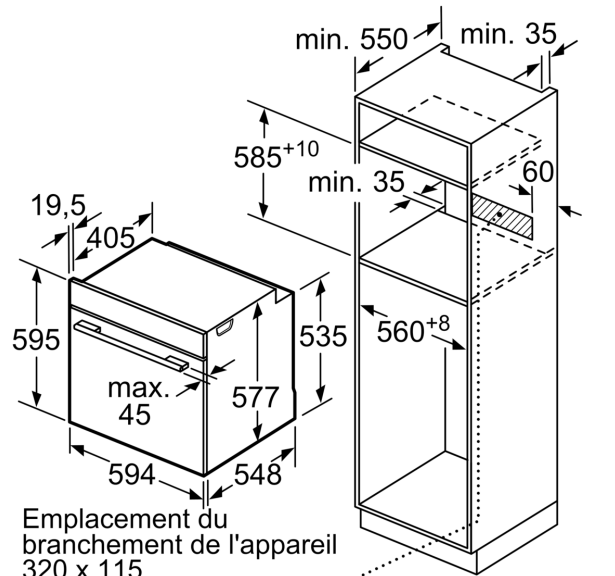

Données techniques :

- Câble de raccordement : 120 cm
- Puissance totale de raccordement : 3.6 kW
- Dimensions appareil (HxLxP): 595 x 594 x 548 mm
- Dimensions d'encastrement (HxLxP): 560 mm - 568 mm x 585 mm - 595 mm x 550 mm
- Merci de consulter les dimensions d'encastrement des schémas d'encastrement

**iQ700, built-in oven, 60 x 60 cm,
Inox
HB632GBS1**

Mesures en mm

Emplacement du
branchement de l'appareil
320 x 115

Mesures en mm

Si l'appareil est installé sous une table de cuisson, les épaisseurs de plaque de travail suivantes (le cas échéant y compris la sous-structure) doivent être respectées.

Emplacement
du branchement
de l'appareil
320 x 115

Mesures en mm