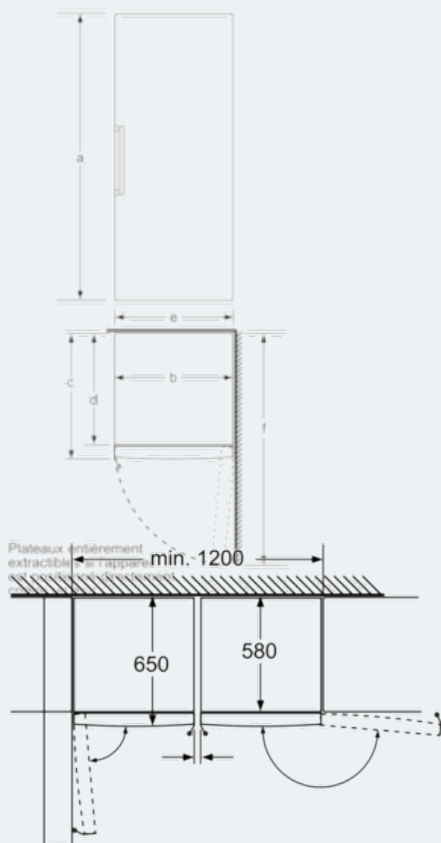

iQ300
GS36NVW30
Réfrigérateur-congélateur pose-libre
>=3 portes
Portes blanches, côtés blanc

Cotes

Parements entièrement amovibles
lorsque l'appareil est directement
placé sur un mur. Mesures en mm

	a	b	c	d	e	f
KSW36, GSD36	187					
KSV36, KSF36, GSN36, GSV36	186					
KSV33, GSN33, GSV33	176	60	65	58	60	119.5
KSV29, GSN29, GSV29	161					
GSV24	146					
GSN51	161					
GSN54	176	70	78	70	70	142
GSN58	191					

a Hauteur
b Largeur
c Profondeur la porte fermée sans poignée et sans pièce d'écartement
d Profondeur du meuble sans pièce d'écartement
e Largeur porte ouverte sans poignée
f Profondeur la porte ouverte sans poignée et sans pièce d'écartement Mesures en cm