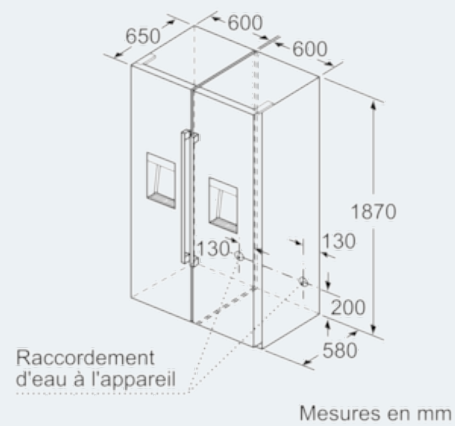

Dimensions

- Dimensions (H x L x P) : 187 x 60 x 65 cm

INFORMATIONS TECHNIQUES

- Charnières à droite
- Pieds avants réglables en hauteur, roulettes à l'arrière
- Ouverture de porte sans débord (à 90°)
- Poignées de transport
- Puissance de raccordement: 90 W
- Voltage 220 - 240 V
- Classe climatique : SN-T
- Cable de branchement (résistant à l'eau) : 500 cm
- Peut être transformé en combinaison «Side by Side» européen lorsque combiné à n'importe quel réfrigérateur iQ500 ou iQ700, en inox traité contre les empreintes de doigts.

- 1 bigBox : grand volume pour denrées XL

Options spécifiques au pays

- Capacité brute totale: 235 l
- Volume brut congélateur : 235 l
- Préparation de glaçons environ 0.8 kg / 24 h.
- Sur base des résultats du test normalisé de 24 heures. Consommation réelle en fonction de l'usage/emplacement de l'appareil.
- Pour atteindre la consommation d'énergie annoncée, les butées de ventilations jointes doivent être utilisées. En conséquence, la profondeur de l'appareil s'accroît d'environ 3,5 cm. L'appareil utilisé sans ces butées est parfaitement fonctionnel, mais a une consommation un peu plus élevée.

iQ700
GS36DPI20
Réfrigérateur-congélateur pose-libre
>=3 portes
Acier inoxydable anti-empreintes,
côtés chromé-metal

Cotes

Parements entièrement amovibles
 lorsque l'appareil est directement
 placé sur un mur. Mesures en mm

a Hauteur
 b Largeur
 c Profondeur la porte fermée sans poignée et sans pièce d'écartement
 d Profondeur du meuble sans pièce d'écartement
 e Largeur porte ouverte sans poignée
 f Profondeur la porte ouverte sans poignée et sans pièce d'écartement Mesures en cm