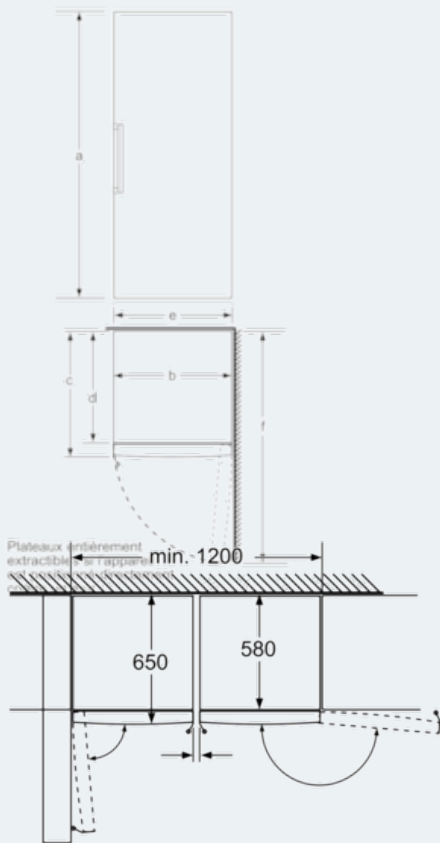

iQ700
GS36DPI20
Réfrigérateur-congélateur pose-libre
>=3 portes
Acier inoxydable anti-empreintes,
côtés chromé-metal

Cotes

Parements entièrement amovibles
lorsque l'appareil est directement
placé sur un mur. Mesures en mm

	a	b	c	d	e	f
KSW36, GSD36	187					
KSV36, KSF36, GSN36, GSV36	186					
KSV33, GSN33, GSV33	176	60	65	58	60	119.5
KSV29, GSN29, GSV29	161					
GSV24	146					
GSN51	161					
GSN54	176	70	78	70	70	142
GSN58	191					

a Hauteur
b Largeur
c Profondeur la porte fermée sans poignée et sans pièce d'écartement
d Profondeur du meuble sans pièce d'écartement
e Largeur porte ouverte sans poignée
f Profondeur la porte ouverte sans poignée et sans pièce d'écartement Mesures en cm