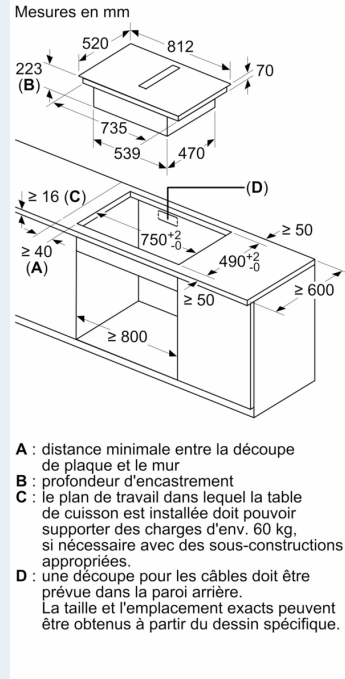

iQ700, Table induction aspirante, 80 cm, avec cadre EX875LX67E

Cotes

- A:** Profondeur de dégagement
- B:** Découpe dans le panneau arrière nécessaire pour la tuyauterie. La taille et la position exactes peuvent être obtenues sur le dessin spécifique.
- C:** Tous les modèles de la classe de largeur 80 cm peuvent être installés dans des meubles de 60 cm de large en ajustant les panneaux latéraux.

L'installateur doit sélectionner la longueur du tube et si nécessaire le couper en fonction de la hauteur de la cuisine

A	B
500	≤ 990
1000	> 990

Cotes

mesures en mm

mesures en mm

mesures en mm

mesures en mm

mesures en mm

Cotes

Mesures en mm
 Vue de face

A: Connecté directement à l'arrière

Mesures en mm
 Vue de face - découpe du meuble pour circulation d'air sans conduit

Cotes

Mesures en mm

Vue latérale

Mesures en mm

Vue avant