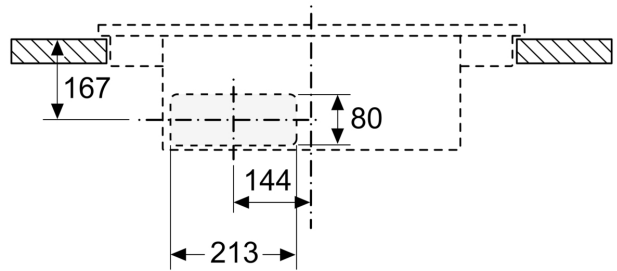

iQ700, Table induction aspirante, 80 cm, avec cadre EX875LX67E

Cotes

- A:** Profondeur de dégagement
- B:** Découpe dans le panneau arrière nécessaire pour la tuyauterie. La taille et la position exactes peuvent être obtenues sur le dessin spécifique.
- C:** Tous les modèles de la classe de largeur 80 cm peuvent être installés dans des meubles de 60 cm de large en ajustant les panneaux latéraux.

L'installateur doit sélectionner la longueur du tube et si nécessaire le couper en fonction de la hauteur de la cuisine

A	B
500	≤ 990
1000	> 990

Cotes

mesures en mm

mesures en mm

mesures en mm

mesures en mm

mesures en mm

Cotes

Mesures en mm
 Vue de face

A: Connecté directement à l'arrière

Mesures en mm
 Vue de face - découpe du meuble pour circulation d'air sans conduit

Cotes

Mesures en mm

Vue latérale

Mesures en mm

Vue avant