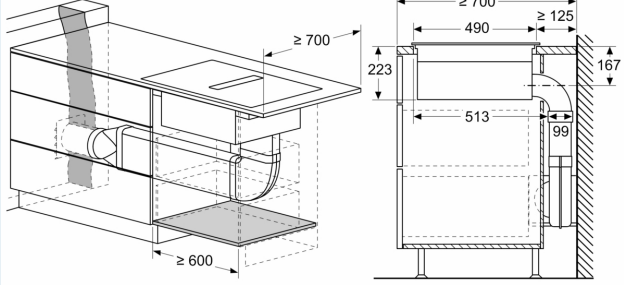

iQ700, Table induction aspirante, 80 cm, avec cadre EX875LX67E

Cotes

- A:** Profondeur de dégagement
- B:** Découpe dans le panneau arrière nécessaire pour la tuyauterie. La taille et la position exactes peuvent être obtenues sur le dessin spécifique.
- C:** Tous les modèles de la classe de largeur 80 cm peuvent être installés dans des meubles de 60 cm de large en ajustant les panneaux latéraux.

- A:** Longueur de tube
- B:** Hauteur de la cuisine
- C:** Coude en S à 90°
- D:** Coude en L à 90°
- E:** Manchon de raccordement
- F:** Diffuseur
- G:** Tiroir raccourci

Kit de canalisation disponible pour les plans de travail de profondeur ≥ 600 mm et jusqu'à 960 mm de hauteur

L'installateur doit sélectionner la longueur du tube et si nécessaire le couper en fonction de la hauteur de la cuisine

A	B
500	≤ 990
1000	> 990

Cotes

mesures en mm

mesures en mm

mesures en mm

mesures en mm

mesures en mm

Cotes

Mesures en mm
 Vue de face

A: Connecté directement à l'arrière

Mesures en mm
 Vue de face - découpe du meuble pour circulation d'air sans conduit

Cotes

Mesures en mm

Vue latérale