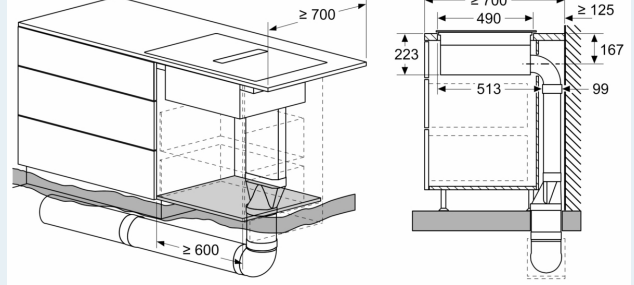

iQ700, Table induction aspirante, 80 cm, avec cadre EX875LX67E

Cotes

- A:** Profondeur de dégagement
- B:** Découpe dans le panneau arrière nécessaire pour la tuyauterie. La taille et la position exactes peuvent être obtenues sur le dessin spécifique.
- C:** Tous les modèles de la classe de largeur 80 cm peuvent être installés dans des meubles de 60 cm de large en ajustant les panneaux latéraux.

- A:** Longueur de tube
- B:** Hauteur de la cuisine
- C:** Coude en S à 90°
- D:** Coude en L à 90°
- E:** Manchon de raccordement
- F:** Diffuseur
- G:** Tiroir raccourci

Kit de canalisation disponible pour les plans de travail de profondeur ≥ 600 mm et jusqu'à 960 mm de hauteur

L'installateur doit sélectionner la longueur du tube et si nécessaire le couper en fonction de la hauteur de la cuisine

A	B
500	≤ 990
1000	> 990

Cotes

mesures en mm

mesures en mm

mesures en mm

mesures en mm

mesures en mm

Cotes

Mesures en mm
 Vue de face

A: Connecté directement à l'arrière

Mesures en mm
 Vue de face - découpe du meuble pour circulation d'air sans conduit

Cotes

Mesures en mm

Vue latérale