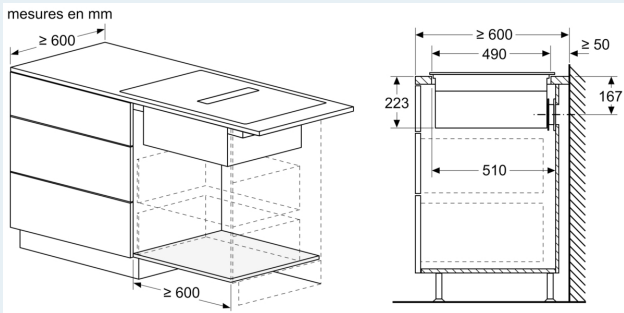

Équipement

Données techniques

Appellation produit/famille: Foyer en vitrocéramique
 Design: Encastrable
 Type d'énergie: Électrique
 Nombre de foyers: 4
 Niche d'encastrement: 223 x 750-750 x 490-490 mm
 Largeur: 812 mm
 Dimensions appareil H x L x P: 223x812x520 mm
 Dimensions du produit emballé: 430x950x660 mm
 Poids net: 28.9 kg
 Poids brut: 33.6 kg
 Témoin de chaleur résiduelle: Indépendant
 Emplacement du bandeau de commande: Devant
 Matériau de la surface: Vitrocéramique
 Couleur de la surface: Noir, Acier inox
 Couleur du cadre: Acier inox
 Longueur du cordon électrique: 110 cm
 Brûleurs: non
 powerBoost: Toutes les zones de cuisson
 Puissance du 2nd foyer: 3300.0 W
 Nombre de vitesses: 17 vitesses + 2 intensives
 Débit d'aspiration max. en évacuation: 500 m³/h
 Débit de l'aspiration en Recyclage d'air position turbo: 595.0 m³/h
 Débit d'aspiration max. en recyclage: 499 m³/h
 Débit d'air position intensive en évacuation: 622 m³/h
 Niveau Sonore: 69 dB(A) re 1pW
 Filtre anti-odeurs: non
 Mode d'aspiration: Recyclage ou évacuation
 Indicateur de changement de filtre: Oui
 Tension: 220-240/380-415 V
 Fréquence: 50-60 Hz
 Accessoires inclus: 1 x Connecteur télescopique mode recyclage, 1 x Filtre à charbon Clean Air Plus

iQ700, Table induction aspirante, 80 cm, avec cadre EX875LX67E

Cotes

- A:** Profondeur de dégagement
- B:** Découpe dans le panneau arrière nécessaire pour la tuyauterie. La taille et la position exactes peuvent être obtenues sur le dessin spécifique.
- C:** Tous les modèles de la classe de largeur 80 cm peuvent être installés dans des meubles de 60 cm de large en ajustant les panneaux latéraux.