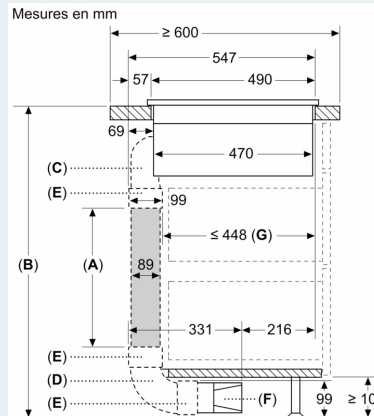

Équipement

Données techniques

Appellation produit/famille: Foyer en vitrocéramique
 Design: Encastrable
 Type d'énergie: Électrique
 Nombre de foyers: 4
 Niche d'encastrement: 223 x 750-750 x 490-490 mm
 Largeur: 812 mm
 Dimensions appareil H x L x P: 223x812x520 mm
 Dimensions du produit emballé: 430x950x660 mm
 Poids net: 28.9 kg
 Poids brut: 33.6 kg
 Témoin de chaleur résiduelle: Indépendant
 Emplacement du bandeau de commande: Devant
 Matériau de la surface: Vitrocéramique
 Couleur de la surface: Noir, Acier inox
 Couleur du cadre: Acier inox
 Longueur du cordon électrique: 110 cm
 Brûleurs: non
 powerBoost: Toutes les zones de cuisson
 Puissance du 2nd foyer: 3300.0 W
 Nombre de vitesses: 17 vitesses + 2 intensives
 Débit d'aspiration max. en évacuation: 500 m³/h
 Débit de l'aspiration en Recyclage d'air position turbo: 595.0 m³/h
 Débit d'aspiration max. en recyclage: 499 m³/h
 Débit d'air position intensive en évacuation: 622 m³/h
 Niveau Sonore: 69 dB(A) re 1pW
 Filtre anti-odeurs: non
 Mode d'aspiration: Recyclage ou évacuation
 Indicateur de changement de filtre: Oui
 Tension: 220-240/380-415 V
 Fréquence: 50-60 Hz
 Accessoires inclus: 1 x Connecteur télescopique mode recyclage, 1 x Filtre à charbon Clean Air Plus

iQ700, Table induction aspirante, 80 cm, avec cadre EX875LX67E

Cotes

- A:** Profondeur de dégagement
- B:** Découpe dans le panneau arrière nécessaire pour la tuyauterie. La taille et la position exactes peuvent être obtenues sur le dessin spécifique.
- C:** Tous les modèles de la classe de largeur 80 cm peuvent être installés dans des meubles de 60 cm de large en ajustant les panneaux latéraux.

mesures en mm

Cotes

Mesures en mm
 Vue de face

A: Connecté directement à l'arrière

Mesures en mm
 Vue de face - découpe du meuble pour circulation d'air sans conduit

Cotes

Mesures en mm

Vue latérale

Mesures en mm

Vue avant