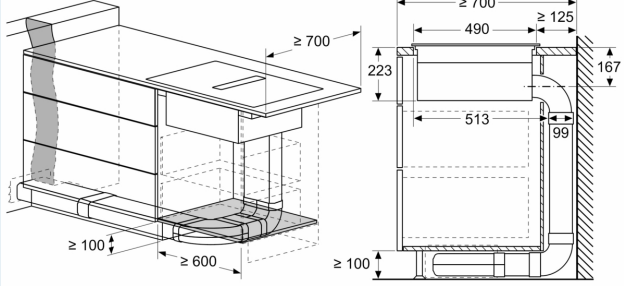

iQ700, Table induction aspirante, 80 cm, avec cadre EX875LX67E

Cotes

- A:** Profondeur de dégagement
- B:** Découpe dans le panneau arrière nécessaire pour la tuyauterie. La taille et la position exactes peuvent être obtenues sur le dessin spécifique.
- C:** Tous les modèles de la classe de largeur 80 cm peuvent être installés dans des meubles de 60 cm de large en ajustant les panneaux latéraux.

- A:** Longueur de tube
- B:** Hauteur de la cuisine
- C:** Coude en S à 90°
- D:** Coude en L à 90°
- E:** Manchon de raccordement
- F:** Diffuseur
- G:** Tiroir raccourci

Kit de canalisation disponible pour les plans de travail de profondeur ≥ 600 mm et jusqu'à 960 mm de hauteur

L'installateur doit sélectionner la longueur du tube et si nécessaire le couper en fonction de la hauteur de la cuisine

A	B
500	≤ 990
1000	> 990

Cotes

mesures en mm

mesures en mm

mesures en mm

mesures en mm

mesures en mm

Cotes

Mesures en mm
 Vue de face

A: Connecté directement à l'arrière

Mesures en mm
 Vue de face - découpe du meuble pour circulation d'air sans conduit

Cotes

Mesures en mm

Vue latérale