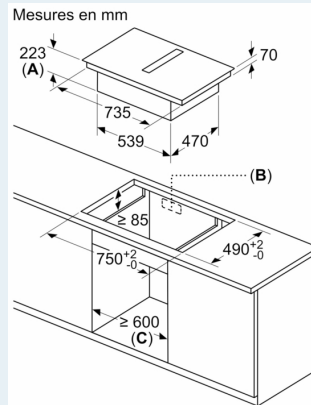

Équipement

Données techniques

Appellation produit/famille: Foyer en vitrocéramique
 Design: Encastrable
 Type d'énergie: Électrique
 Nombre de foyers: 4
 Niche d'encastrement: 223 x 750-750 x 490-490 mm
 Largeur: 812 mm
 Dimensions appareil H x L x P: 223x812x520 mm
 Dimensions du produit emballé: 430x950x660 mm
 Poids net: 28.9 kg
 Poids brut: 33.6 kg
 Témoin de chaleur résiduelle: Indépendant
 Emplacement du bandeau de commande: Devant
 Matériau de la surface: Vitrocéramique
 Couleur de la surface: Noir, Acier inox
 Couleur du cadre: Acier inox
 Longueur du cordon électrique: 110 cm
 Brûleurs: non
 powerBoost: Toutes les zones de cuisson
 Puissance du 2nd foyer: 3300.0 W
 Nombre de vitesses: 17 vitesses + 2 intensives
 Débit d'aspiration max. en évacuation: 500 m³/h
 Débit de l'aspiration en Recyclage d'air position turbo: 595.0 m³/h
 Débit d'aspiration max. en recyclage: 499 m³/h
 Débit d'air position intensive en évacuation: 622 m³/h
 Niveau Sonore: 69 dB(A) re 1pW
 Filtre anti-odeurs: non
 Mode d'aspiration: Recyclage ou évacuation
 Indicateur de changement de filtre: Oui
 Tension: 220-240/380-415 V
 Fréquence: 50-60 Hz
 Accessoires inclus: 1 x Connecteur télescopique mode recyclage, 1 x Filtre à charbon Clean Air Plus

iQ700, Table induction aspirante, 80 cm, avec cadre EX875LX67E

Cotes

- A:** Profondeur de dégagement
- B:** Découpe dans le panneau arrière nécessaire pour la tuyauterie. La taille et la position exactes peuvent être obtenues sur le dessin spécifique.
- C:** Tous les modèles de la classe de largeur 80 cm peuvent être installés dans des meubles de 60 cm de large en ajustant les panneaux latéraux.

mesures en mm

Cotes

Mesures en mm
 Vue de face

A: Connecté directement à l'arrière

Mesures en mm
 Vue de face - découpe du meuble pour circulation d'air sans conduit

Cotes

Mesures en mm

Vue latérale

Mesures en mm

Vue avant