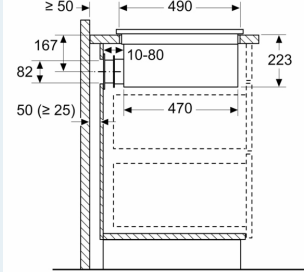

Cotes

Mesures en mm

Vue latérale