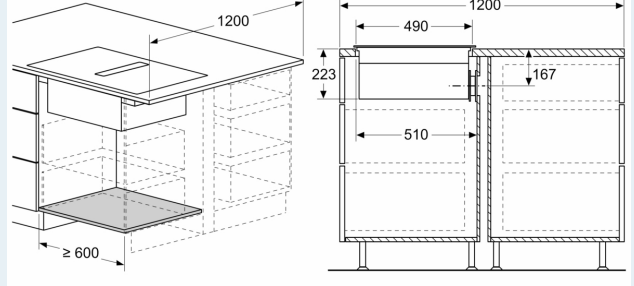

iQ700, Table induction aspirante, 80 cm, avec cadre EX875LX67E

Cotes

- A:** Profondeur de dégagement
- B:** Découpe dans le panneau arrière nécessaire pour la tuyauterie. La taille et la position exactes peuvent être obtenues sur le dessin spécifique.
- C:** Tous les modèles de la classe de largeur 80 cm peuvent être installés dans des meubles de 60 cm de large en ajustant les panneaux latéraux.

L'installateur doit sélectionner la longueur du tube et si nécessaire le couper en fonction de la hauteur de la cuisine

A	B
500	≤ 990
1000	> 990

Cotes

mesures en mm

mesures en mm

mesures en mm

mesures en mm

mesures en mm

Cotes

Mesures en mm
 Vue de face

A: Connecté directement à l'arrière

Mesures en mm
 Vue de face - découpe du meuble pour circulation d'air sans conduit

Cotes

Mesures en mm

Vue latérale