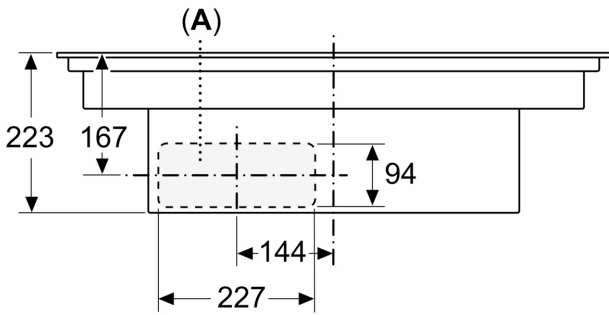

iQ700, Table induction aspirante, 80 cm, avec cadre EX875LX67E

Cotes

- A:** Profondeur de dégagement
- B:** Découpe dans le panneau arrière nécessaire pour la tuyauterie. La taille et la position exactes peuvent être obtenues sur le dessin spécifique.
- C:** Tous les modèles de la classe de largeur 80 cm peuvent être installés dans des meubles de 60 cm de large en ajustant les panneaux latéraux.

L'installateur doit sélectionner la longueur du tube et si nécessaire le couper en fonction de la hauteur de la cuisine

A	B
500	≤ 990
1000	> 990

Cotes

mesures en mm

mesures en mm

mesures en mm

mesures en mm

mesures en mm

Cotes

Mesures en mm
 Vue de face

A: Connecté directement à l'arrière

Mesures en mm
 Vue de face - découpe du meuble pour circulation d'air sans conduit

Cotes

Mesures en mm

Vue latérale