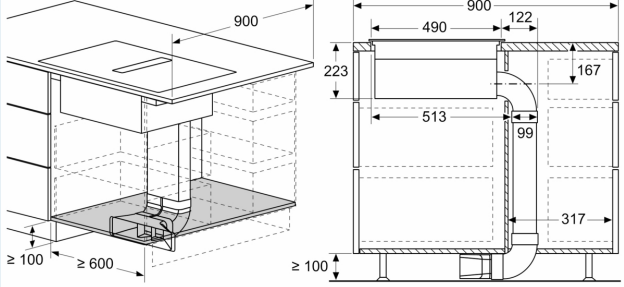

iQ700, Table induction aspirante, 80 cm, avec cadre EX875LX67E

Cotes

- A:** Profondeur de dégagement
- B:** Découpe dans le panneau arrière nécessaire pour la tuyauterie. La taille et la position exactes peuvent être obtenues sur le dessin spécifique.
- C:** Tous les modèles de la classe de largeur 80 cm peuvent être installés dans des meubles de 60 cm de large en ajustant les panneaux latéraux.

L'installateur doit sélectionner la longueur du tube et si nécessaire le couper en fonction de la hauteur de la cuisine

A	B
500	≤ 990
1000	> 990

Cotes

mesures en mm

mesures en mm

mesures en mm

mesures en mm

mesures en mm

Cotes

Mesures en mm
 Vue de face

A: Connecté directement à l'arrière

Mesures en mm
 Vue de face - découpe du meuble pour circulation d'air sans conduit

Cotes

Mesures en mm

Vue latérale