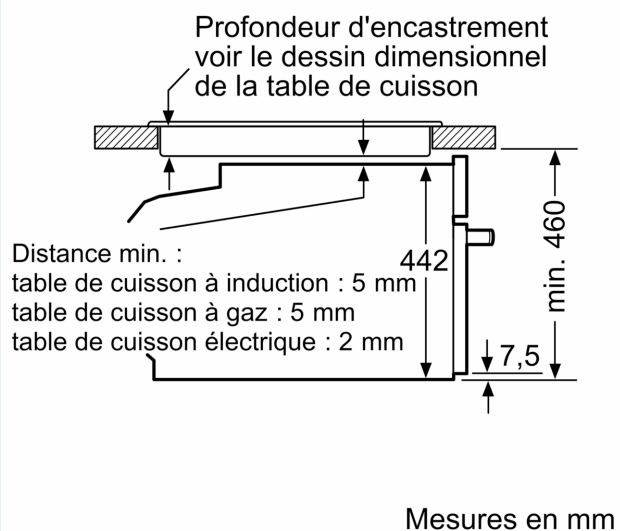

Cotes

Montage avec une table de cuisson.

Si l'appareil compact est installé sous une table de cuisson, les épaisseurs de plaque de travail suivantes (le cas échéant y compris la sous-structure) doivent être respectées.

Type de table de cuisson	épaisseur de plaque de travail min.	
	appliqué	affleurant
Table de cuisson à induction	42 mm	43 mm
table de cuisson à induction pleine surface	52 mm	53 mm
table de cuisson à gaz	32 mm	43 mm
table de cuisson électrique	32 mm	35 mm