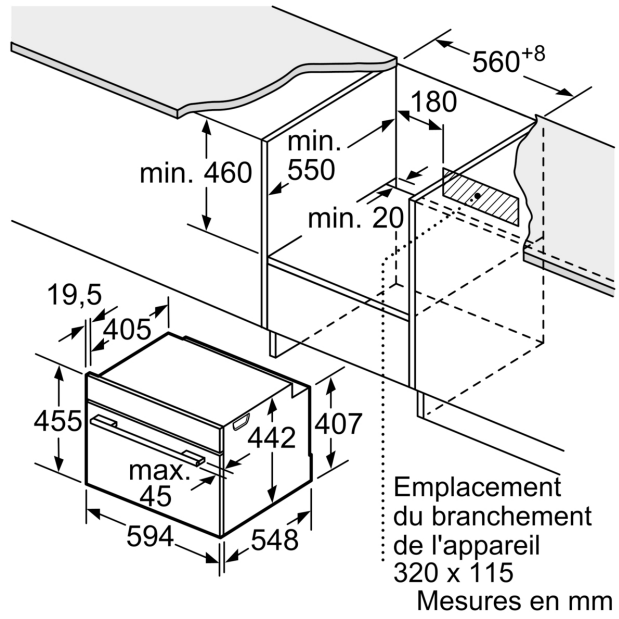

#### Dimensions:

- Dimensions appareil (HxLxP): 455 x 594 x 548 mm
- Dimensions d'encastrement (HxLxP): 560 mm - 568 mm x 450 mm - 455 mm x 550 mm
- Merci de consulter les dimensions d'encastrement des schémas d'encastrement

iQ700, Four encastrable compact  
vapeur, 60 x 45 cm, Noir  
CS736G1B1

Cotes

Installation de deux appareils superposés  
Échange d'air

A: Entrée d'air  $\geq 200 \text{ cm}^2$