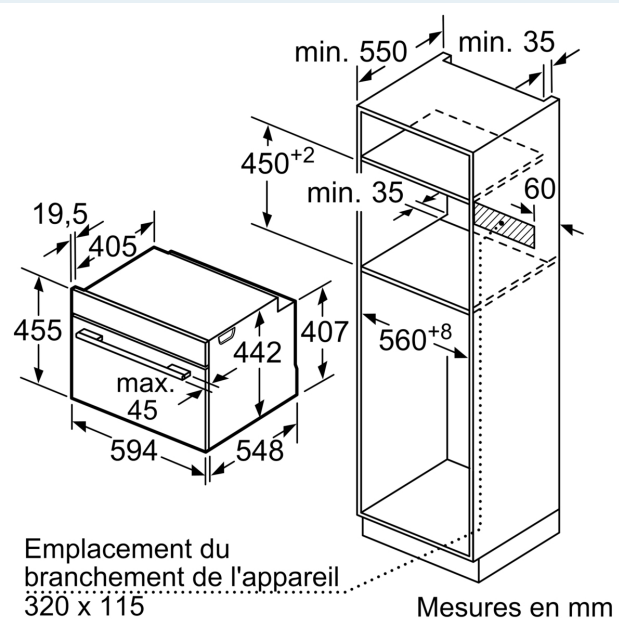

#### Dimensions:

- Dimensions appareil (HxLxP): 455 x 594 x 548 mm
- Dimensions d'encastrement (HxLxP): 560 mm - 568 mm x 450 mm - 455 mm x 550 mm
- Merci de consulter les dimensions d'encastrement des schémas d'encastrement

iQ700, Four encastrable compact  
vapeur, 60 x 45 cm, Noir  
CS736G1B1

Cotes

Installation de deux appareils superposés  
Échange d'air

A: Entrée d'air  $\geq 200 \text{ cm}^2$