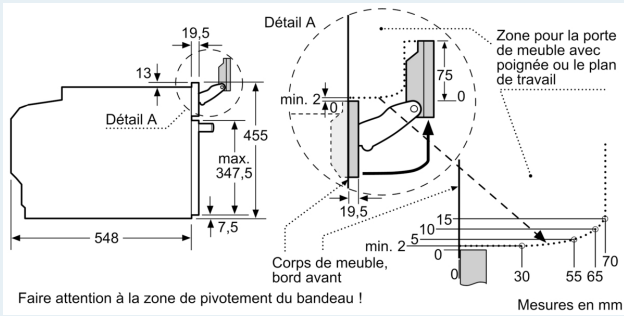

#### Dimensions:

- Dimensions appareil (HxLxP): 455 x 594 x 548 mm
- Dimensions d'encastrement (HxLxP): 560 mm - 568 mm x 450 mm - 455 mm x 550 mm
- Merci de consulter les dimensions d'encastrement des schémas d'encastrement

iQ700, Four encastrable compact  
vapeur, 60 x 45 cm, Noir  
CS736G1B1

Cotes

Installation de deux appareils superposés  
Échange d'air

A: Entrée d'air  $\geq 200 \text{ cm}^2$