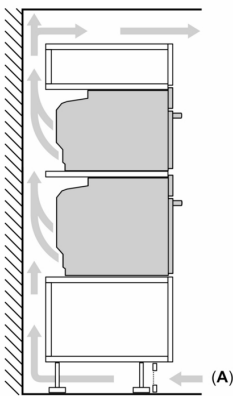

iQ700, Four encastrable compact
vapeur, 60 x 45 cm, Noir
CS736G1B1

Cotes

Installation de deux appareils superposés
Échange d'air