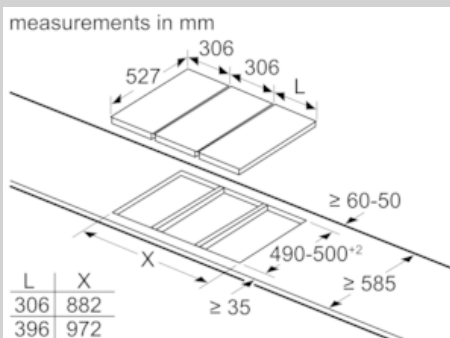

Niche d'encastrement (mm) : 45 x 270 x 490-500

Largeur de l'appareil : 306

Dimensions du produit (mm) : 45 x 306 x 546

Dimensions du produit emballé (mm) : 185 x 397 x 646

Poids net (kg) : 7,945

Poids brut (kg) : 9,0

N 90, Domino gaz, 30 cm
N23TA19N0

Cotes

When installing two Domino units right next to a hob, two assembly kits (HEZ394301) are required.

When installing a Domino unit right next to a hob, an assembly kit (HEZ394301) is required.

N 90, Domino gaz, 30 cm
N23TA19N0

Cotes

Mesures en mm
 Possibilités de combinaison domino avec les dimensions correspondantes des appareils et des découpes

Type de largeur :
 Largeur de l'appareil :

	A	B	C	D	L	X
2x30	306	306	-	-	612	576
1x30, 1x40	306	396	-	-	702	666
1x30, 1x60	306	606	-	-	912	876
1x30, 1x70*	306	708	-	-	1014	980
1x30, 1x80	306	826	-	-	1132	1086
1x30, 1x90	306	918	-	-	1224	1186
2x40	396	396	-	-	792	756
1x40, 1x60	396	606	-	-	1002	966
1x40, 1x70*	396	708	-	-	1104	1070
1x40, 1x80	396	826	-	-	1222	1176
1x40, 1x90	396	918	-	-	1314	1276
3x30	306	306	306	-	918	882
2x30, 1x40	306	306	396	-	1008	972
2x30, 1x60	306	306	606	-	1218	1182
2x30, 1x70*	306	306	708	-	1320	1286
2x30, 1x80	306	306	826	-	1438	1392
2x30, 1x90	306	306	918	-	1530	1492
1x30, 2x40	306	396	396	-	1098	1062
1x30, 1x40, 1x60	306	396	606	-	1308	1272
1x30, 1x40, 1x70*	306	396	708	-	1410	1376
1x30, 1x40, 1x80	306	396	826	-	1528	1482
1x30, 1x40, 1x90	306	396	918	-	1620	1582
2x40, 1x60	396	396	606	-	1398	1362
4x30	306	306	306	306	1224	1188
3x30, 1x40	306	306	306	396	1314	1278
1x30, 1x75	306	750	-	-	1056	1020
1x40, 1x75	396	750	-	-	1146	1110
2x30, 1x75	306	306	750	-	1362	1326
1x30, 1x40, 1x75	306	396	750	-	1452	1416