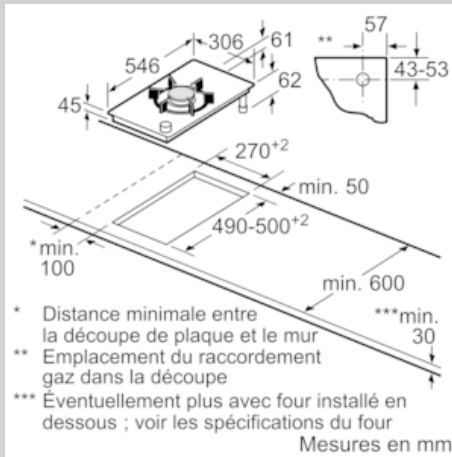

Niche d'encastrement (mm) : 45 x 270 x 490-500

Largeur de l'appareil : 306

Dimensions du produit (mm) : 45 x 306 x 546

Dimensions du produit emballé (mm) : 185 x 397 x 646

Poids net (kg) : 7,945

Poids brut (kg) : 9,0

Données techniques :

- Équipé pour le gaz naturel (20 mbar)
- Injecteurs pour butane/propane (28-30/37mbar) livrés avec l'appareil
- Câble de raccordement 1 m
- Puissance de raccordement totale gaz 6.0 kW

When installing two or more Domino units side-by-side, one or more assembly kits are required (2 units = 1 assembly kit, 3 units = 2 assembly kits, etc.).

B: Dependent on the cut-out depth

When installing two or more Domino units side-by-side, one or more assembly kits are required (2 units = 1 assembly kit, 3 units = 2 assembly kits, etc.).

N 90, Domino gaz, 30 cm
N23TA19N0

Cotes

Mesures en mm
 Possibilités de combinaison domino avec les dimensions correspondantes des appareils et des découpes

Type de largeur :
 Largeur de l'appareil :

	A	B	C	D	L	X
2x30	306	306	-	-	612	576
1x30, 1x40	306	396	-	-	702	666
1x30, 1x60	306	606	-	-	912	876
1x30, 1x70*	306	708	-	-	1014	980
1x30, 1x80	306	826	-	-	1132	1086
1x30, 1x90	306	918	-	-	1224	1186
2x40	396	396	-	-	792	756
1x40, 1x60	396	606	-	-	1002	966
1x40, 1x70*	396	708	-	-	1104	1070
1x40, 1x80	396	826	-	-	1222	1176
1x40, 1x90	396	918	-	-	1314	1276
3x30	306	306	306	-	918	882
2x30, 1x40	306	306	396	-	1008	972
2x30, 1x60	306	306	606	-	1218	1182
2x30, 1x70*	306	306	708	-	1320	1286
2x30, 1x80	306	306	826	-	1438	1392
2x30, 1x90	306	306	918	-	1530	1492
1x30, 2x40	306	396	396	-	1098	1062
1x30, 1x40, 1x60	306	396	606	-	1308	1272
1x30, 1x40, 1x70*	306	396	708	-	1410	1376
1x30, 1x40, 1x80	306	396	826	-	1528	1482
1x30, 1x40, 1x90	306	396	918	-	1620	1582
2x40, 1x60	396	396	606	-	1398	1362
4x30	306	306	306	306	1224	1188
3x30, 1x40	306	306	306	396	1314	1278
1x30, 1x75	306	750	-	-	1056	1020
1x40, 1x75	396	750	-	-	1146	1110
2x30, 1x75	306	306	750	-	1362	1326
1x30, 1x40, 1x75	306	396	750	-	1452	1416