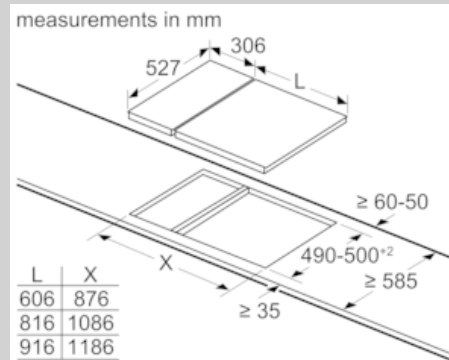

When installing a Domino unit right next to a hob, an assembly kit (HEZ394301) is required.