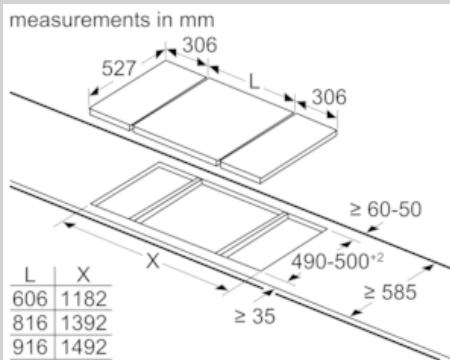

N 90, Domino gaz, 30 cm
N23TA19N0

Cotes

When installing two Domino units right next to a hob, two assembly kits (HEZ394301) are required.