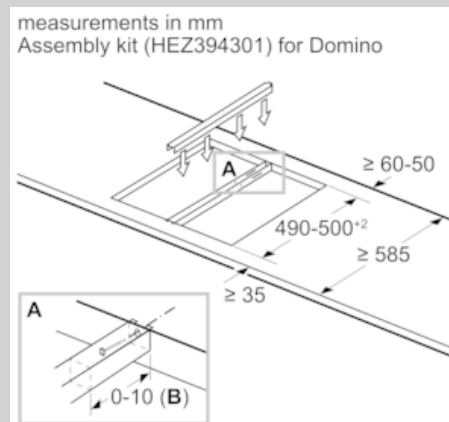

B: Dependent on the cut-out depth