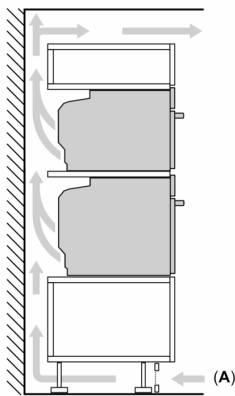

#### Données techniques :

- Volume 71 l
- Réglage de température : 30 °C - 300 °C
- Classe d'efficacité énergétique (selon norme EU 65/2014) : A+ (sur une échelle allant de A+++ à D)
- Câble de raccordement : 120 cm
- Puissance totale de raccordement : 3.6 kW
- Tension nominale : 220 - 240 V

#### Dimensions:

- Dimensions d'encastrement (HxLxP): 560 mm - 568 mm x 585 mm - 595 mm x 550 mm
- Dimensions appareil (HxLxP): 595 x 594 x 548 mm
- Merci de consulter les dimensions d'encastrement des schémas d'encastrement

**iQ700, Four intégrable avec fonction vapeur, 60 x 60 cm, Noir HR776G3B1**

Cotes

Installation de deux appareils superposés  
Échange d'air

A: Entrée d'air ≥ 200 cm<sup>2</sup>

Mesures en mm

Si l'appareil est installé sous une table de cuisson, les épaisseurs de plaque de travail suivantes (le cas échéant y compris la sous-structure) doivent être respectées.