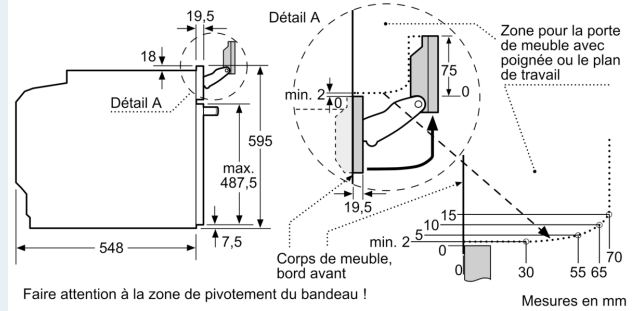

#### Dimensions:

- Dimensions d'encastrement (HxLxP): 560 mm - 568 mm x 585 mm - 595 mm x 550 mm
- Dimensions appareil (HxLxP): 595 x 594 x 548 mm
- Merci de consulter les dimensions d'encastrement des schémas d'encastrement

**iQ700, Four intégrable avec fonction vapeur, 60 x 60 cm, Noir HR776G3B1**

Cotes

Installation de deux appareils superposés  
Échange d'air

A: Entrée d'air ≥ 200 cm<sup>2</sup>

Mesures en mm

Si l'appareil est installé sous une table de cuisson, les épaisseurs de plaque de travail suivantes (le cas échéant y compris la sous-structure) doivent être respectées.