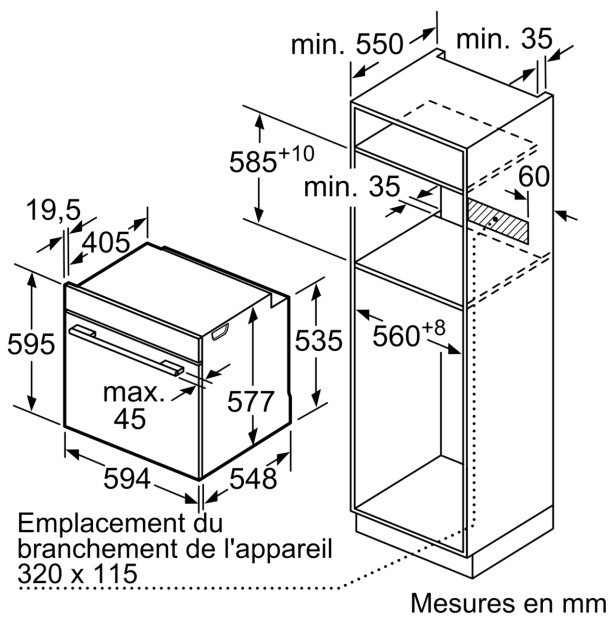

#### Dimensions:

- Dimensions d'encastrement (HxLxP): 560 mm - 568 mm x 585 mm - 595 mm x 550 mm
- Dimensions appareil (HxLxP): 595 x 594 x 548 mm
- Merci de consulter les dimensions d'encastrement des schémas d'encastrement

**iQ700, Four intégrable avec fonction vapeur, 60 x 60 cm, Noir HR776G3B1**

Cotes

Installation de deux appareils superposés  
Échange d'air

A: Entrée d'air ≥ 200 cm<sup>2</sup>

Mesures en mm

Si l'appareil est installé sous une table de cuisson, les épaisseurs de plaque de travail suivantes (le cas échéant y compris la sous-structure) doivent être respectées.

Type de table de cuisson	épaisseur de plaque de travail min.	
	appliqué	affleurant
Table de cuisson à induction	37 mm	38 mm
table de cuisson à induction pleine surface	47 mm	48 mm
table de cuisson à gaz	30 mm	38 mm
table de cuisson électrique	27 mm	30 mm