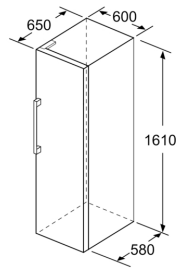

INFORMATIONS TECHNIQUES

- Dimensions (H x L x P) : 161 x 60 x 65 cm
- Classe climatique : SN-T
- Charnières à droite, réversibles
- Pieds avant réglables en hauteur, roulettes à l'arrière
- Ouverture de porte sans débord (à 90°)
- Voltage 220 - 240 V

Accessoires

- Accumulateur de froid, bac à glaçons

Série 4, Congélateur pose-libre, 161 x 60 cm, Blanc GSN29EWEV

	a	b	c	d	e	f
KSW36, GSD36	187					
KSV36, KSF36, GSN36, GSV36	186					
KSV33, GSN33, GSV33	176	60	65	58	60	119.5
KSV29, GSN29, GSV29	161					
GSV24	146					
GSN51	161					
GSN54	176	70	78	70	70	142
GSN58	191					

- a Hauteur
- b Largeur
- c Profondeur la porte fermée sans poignée et sans pièce d'écartement
- d Profondeur du meuble sans pièce d'écartement
- e Largeur porte ouverte sans poignée
- f Profondeur la porte ouverte sans poignée et sans pièce d'écartement

Mesures en cm

Mesures en mm