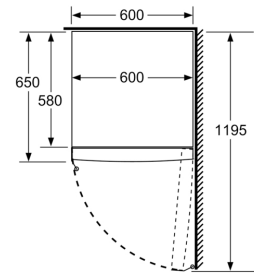

INFORMATIONS TECHNIQUES

- Dimensions (H x L x P) : 161 x 60 x 65 cm
- Classe climatique : SN-T
- Charnières à droite, réversibles
- Pieds avant réglables en hauteur, roulettes à l'arrière
- Ouverture de porte sans débord (à 90°)
- Voltage 220 - 240 V

Accessoires

- Accumulateur de froid, bac à glaçons

Série 4, Congélateur pose-libre, 161 x 60 cm, Blanc GSN29EWEV

	a	b	c	d	e	f
KSW36, GSD36	187					
KSV36, KSF36, GSN36, GSV36	186					
KSV33, GSN33, GSV33	176	60	65	58	60	119.5
KSV29, GSN29, GSV29	161					
GSV24	146					
GSN51	161					
GSN54	176	70	78	70	70	142
GSN58	191					

- a Hauteur
- b Largeur
- c Profondeur la porte fermée sans poignée et sans pièce d'écartement
- d Profondeur du meuble sans pièce d'écartement
- e Largeur porte ouverte sans poignée
- f Profondeur la porte ouverte sans poignée et sans pièce d'écartement

Mesures en cm

Mesures en mm