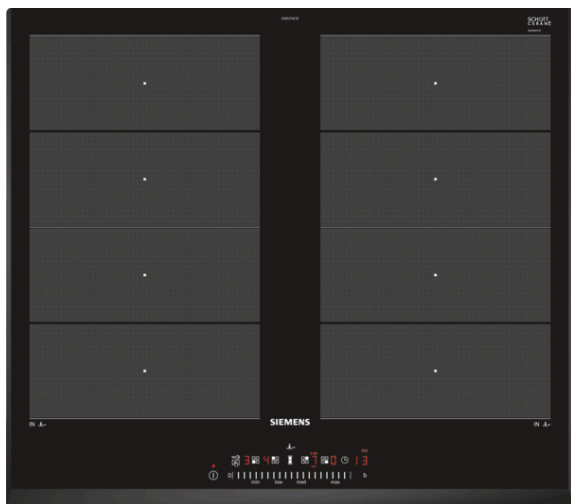

iQ700, Table à induction, 60 cm, Noir EX651FXC1E

Table à induction avec de nouvelles fonctions innovantes, pour une grande flexibilité en toute situation.

- ✓ flexInduction : adapte les zones de cuisson aux différents récipients pour plus de flexibilité.
- ✓ Bandeau touchSlider : sélection de la puissance d'une simple pression ou d'un glissement de doigt.
- ✓ fryingSensor Plus : maintient automatiquement la température désirée de la poêle. Aucun risque de brûler les aliments.
- ✓ Jusqu'à 50% de puissance en plus grâce à la fonction powerBoost.
- ✓ Minuterie avec coupure automatique : la zone de cuisson se coupe automatiquement lorsque le temps de cuisson est écoulé.

Équipement

Données techniques

Appellation produit/famille : Foyer en vitrocéramique

Type de construction : Encastrable

Type d'énergie : Électricité

Combien de foyers peuvent-ils être utilisés simultanément : 4

Témoin de chaleur résiduelle : Indépendant

Emplacement du bandeau de commande : Devant de la table

Matériau de base de la surface : Vitrocéramique

Couleur de la surface : Noir

Certificats de conformité : AENOR, CE

4 242003 716793

iQ700, Table à induction, 60 cm, Noir EX651FXC1E

Équipement

Design :

- Affichage digital
- Commande touchSlider

Puissance :

- 4 foyers induction
- dont 2 zones de cuisson flexInduction (zone libre équipée de 4 inducteurs ovales)
- Zones de cuisson : 1 zone 400 mm x 240 mm , 3.3 kW (Puissance max. 3.7 kW) ou 2 zones 200 mm x 240 mm, 2.2 kW (Puissance max. 3.7 kW); 1 zone 400 mm x 240 mm, 3.3 kW (Puissance max. 3.7 kW) ou 2 zones 200 mm x 240 mm, 2.2 kW (Puissance max. 3.7 kW)