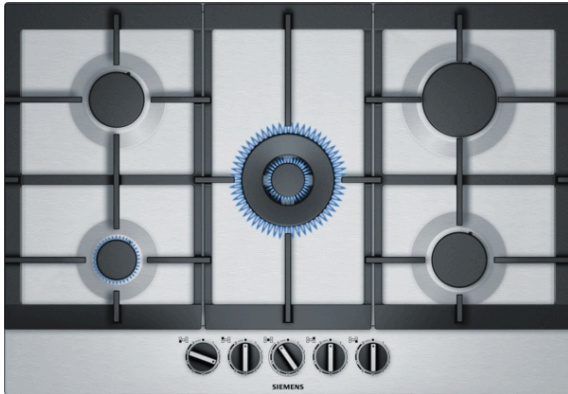

iQ500, Table gaz, 75 cm, Acier inox EC7A5RB90

Table gaz avec technologie stepFlame pour un contrôle précis de la flamme sur 9 niveaux.

- ✓ Technologie stepFlame : ajustement précis de la flamme sur 9 niveaux.
- ✓ Conception unique en inox.
- ✓ Wok à double couronne avec une puissance de 5 kW.
- ✓ Supports multiples en fonte : matériaux haute qualité.
- ✓ Le bouton en épée permet de sélectionner facilement le niveau de puissance.

Équipement

Données techniques

Appellation produit/famille : Table à interrupt. foyers gaz
 Type de construction : Encastrable
 Source d'énergie : Gaz
 Nombre de foyers pouvant être utilisés simultanément : 5
 Système de commandes : Manette losangée
 Niche d'encastrement : 45 x 560-562 x 480-492 mm
 Largeur appareil : 750 mm
 Dimensions appareil H x L x P : 45 x 750 x 520 mm
 Dimensions du produit emballé : 145 x 793 x 597 mm
 Poids net : 15,039 kg
 Poids brut : 16,5 kg
 Témoin de chaleur résiduelle : sans
 Emplacement du bandeau de commande : Devant de la table
 Matériau de base de la surface : Acier inox
 Couleur de la surface : Acier inox
 Couleur du cadre : Acier inox
 Certificats de conformité : CE, Eurasian, Ukraine
 Longueur du cordon électrique : 100 cm
 Code EAN : 4242003676134
 Puissance maximum de raccordement : 1 W
 Puissance maxi gaz : 12500 W
 Intensité : 3 A
 Tension : 220-240 V
 Fréquence : 50; 60 Hz

iQ500, Table gaz, 75 cm, Acier inox EC7A5RB90

Équipement

Design

- Surface inox
- Supports fonte

Confort d'utilisation

- Technologie stepFlame : ajustez précisément la flamme avec neuf niveaux prédéfinis et reproductibles.
- Boutons ergonomiques : manettes facilement accessibles à l'avant avec une prise solide pour une rotation sans effort.
- Allumage électrique une main : vous avez juste à pousser et tourner la manette pour allumer la flamme.