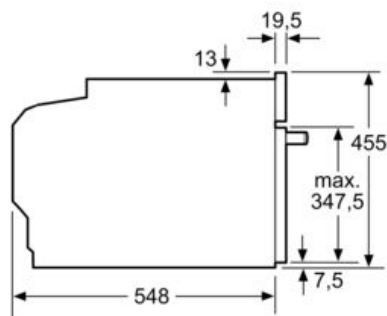

**Accessoires inclus :**

- grille, lèchefrite

**Données techniques :**

- Câble de raccordement : 150 cm
- Puissance totale de raccordement : 2.99 kW
- Tension nominale : 220 - 240 V
- Classe d'efficacité énergétique (selon norme EU 65/2014) : A+ sur une échelle allant de A+++ à D
- Consommation énergétique chaleur de voûte / de sole : 0.73 kWh
- Consommation énergétique air chaud : 0.61 kWh
- Cavité : 1
- Source de chaleur : électrique
- Volume cavité : 47 l

### Cotes

Montage avec une table de cuisson.

Mesures en mm

Si l'appareil compact est installé sous une table de cuisson, les épaisseurs de plaque de travail suivantes (le cas échéant y compris la sous-structure) doivent être respectées.

Mesures en mm