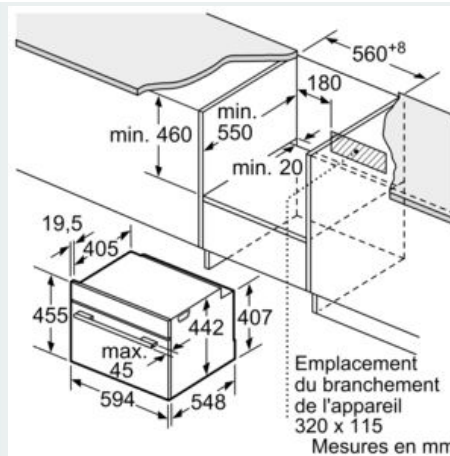

**Accessoires inclus :**

- grille, lèchefrite

**Données techniques :**

- Câble de raccordement : 150 cm
- Puissance totale de raccordement : 2.99 kW
- Tension nominale : 220 - 240 V
- Classe d'efficacité énergétique (selon norme EU 65/2014) : A+ sur une échelle allant de A+++ à D
- Consommation énergétique chaleur de voûte / de sole : 0.73 kWh
- Consommation énergétique air chaud : 0.61 kWh
- Cavité : 1
- Source de chaleur : électrique
- Volume cavité : 47 l

### Cotes

Montage avec une table de cuisson.

Mesures en mm

Si l'appareil compact est installé sous une table de cuisson, les épaisseurs de plaque de travail suivantes (le cas échéant y compris la sous-structure) doivent être respectées.

Mesures en mm