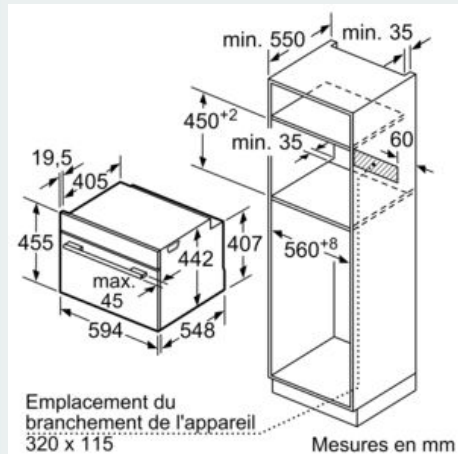

**Accessoires inclus :**

- grille, lèchefrite

**Données techniques :**

- Câble de raccordement : 150 cm
- Puissance totale de raccordement : 2.99 kW
- Tension nominale : 220 - 240 V
- Classe d'efficacité énergétique (selon norme EU 65/2014) : A+ sur une échelle allant de A+++ à D
- Consommation énergétique chaleur de voûte / de sole : 0.73 kWh
- Consommation énergétique air chaud : 0.61 kWh
- Cavité : 1
- Source de chaleur : électrique
- Volume cavité : 47 l

### Cotes

Montage avec une table de cuisson.

Mesures en mm

Si l'appareil compact est installé sous une table de cuisson, les épaisseurs de plaque de travail suivantes (le cas échéant y compris la sous-structure) doivent être respectées.

Type de table de cuisson	épaisseur de plaque de travail min.	
	appliqué	affleurant
Table de cuisson à induction	42 mm	43 mm
table de cuisson à induction pleine surface	52 mm	53 mm
table de cuisson à gaz	32 mm	43 mm
table de cuisson électrique	32 mm	35 mm

Mesures en mm