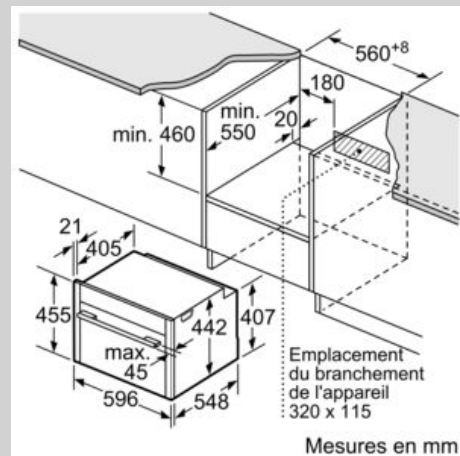

### Données techniques :

- Câble de raccordement : 150 cm
- Puissance totale de raccordement : 3.6 kW
- Tension nominale : 220 - 240 V

N 70, Four intégrable compact avec fonction  
micro-ondes, 60 x 45 cm, Inox  
C17MR02N0

## Cotes

Si l'appareil compact est installé sous une table de cuisson, les épaisseurs de plaque de travail suivantes (le cas échéant y compris la sous-structure) doivent être respectées.

Type de table de cuisson	épaisseur de plaque de travail min.	
	appliqué	affleurant
Table de cuisson à induction	42 mm	43 mm
table de cuisson à induction pleine surface	52 mm	53 mm
table de cuisson à gaz	32 mm	43 mm
table de cuisson électrique	32 mm	35 mm