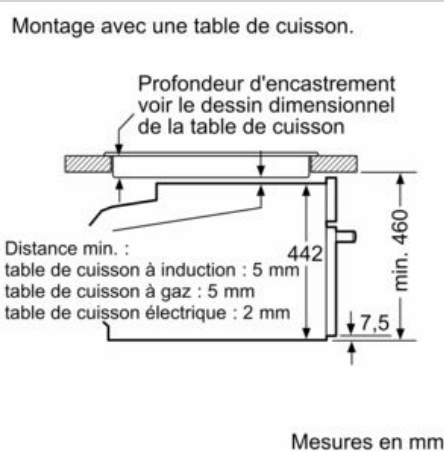

N 70, Four intégrable compact avec fonction
micro-ondes, 60 x 45 cm, Inox
C17MR02N0

Cotes