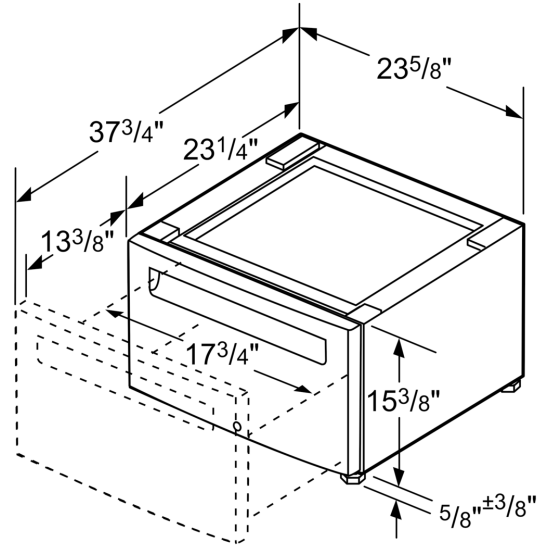

#### Données techniques

Dimensions du produit emballé: ..... 430 x 630 x 620 mm

Code EAN: ..... 4242003891872

4 242003 891872

Socle pour lave-linge avec tiroir  
WZWP20W

Dessins sur mesure

mesures en pouces (mm)

Mesures en pouce

Mesures en mm