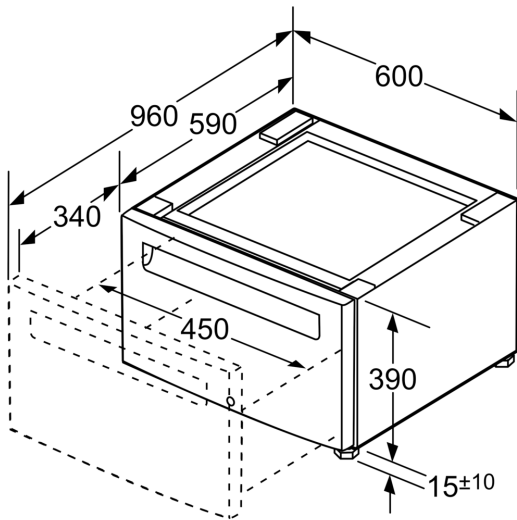

#### Données techniques

Dimensions du produit emballé: ..... 430 x 630 x 620 mm

Code EAN: ..... 4242003891872

4 242003 891872

Socle pour lave-linge avec tiroir  
WZWP20W

Dessins sur mesure

mesures en pouces (mm)

Mesures en pouce

Mesures en mm