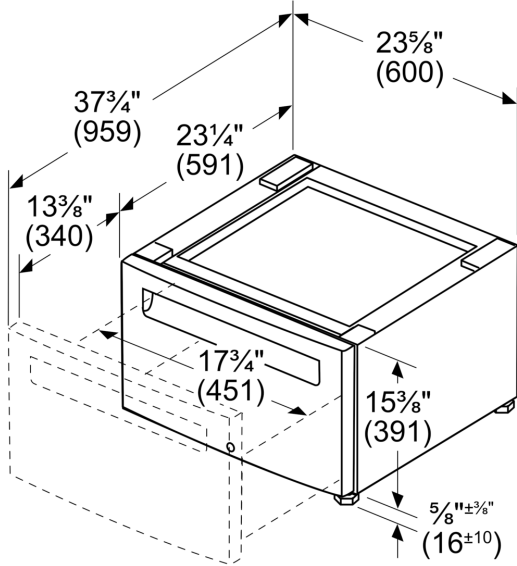

#### Données techniques

Dimensions du produit emballé: ..... 430 x 630 x 620 mm

Code EAN: ..... 4242003891872

4 242003 891872

Socle pour lave-linge avec tiroir  
WZWP20W

Dessins sur mesure

mesures en pouces (mm)

Mesures en pouce

Mesures en mm