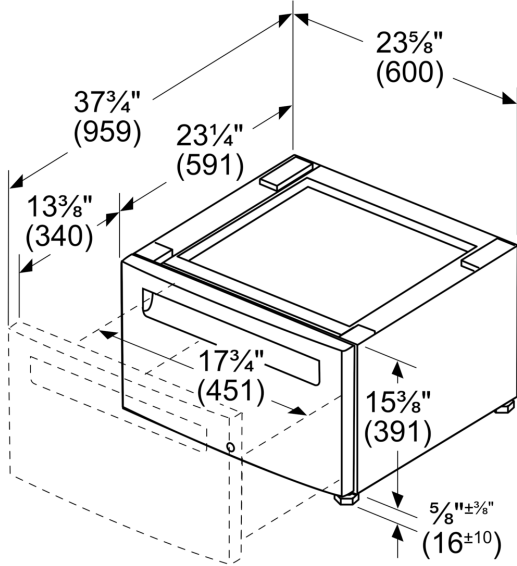

Socle pour sèche-linge avec tiroir WZDP20D

Équipement

Données techniques

Dimensions du produit emballé: 430 x 620 x 635 mm
Dimensions de la palette (mm): 213.0 x 80.0 x 120.0
Colisage par palette: 12
Poids net: 16.3 kg
Poids brut: 20.0 kg
Code EAN: 4242003891865

Socle pour sèche-linge avec tiroir
WZDP20D

Dessins sur mesure

mesures en pouces (mm)

Mesures en pouce

Mesures en mm