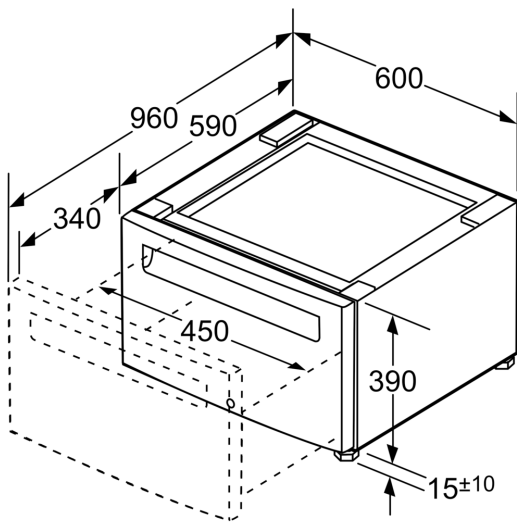

Socle pour sèche-linge avec tiroir WZDP20D

Équipement

Données techniques

Dimensions du produit emballé: 430 x 620 x 635 mm
Dimensions de la palette (mm): 213.0 x 80.0 x 120.0
Colisage par palette: 12
Poids net: 16.3 kg
Poids brut: 20.0 kg
Code EAN: 4242003891865

Socle pour sèche-linge avec tiroir
WZDP20D

Dessins sur mesure

mesures en pouces (mm)

Mesures en pouce

Mesures en mm