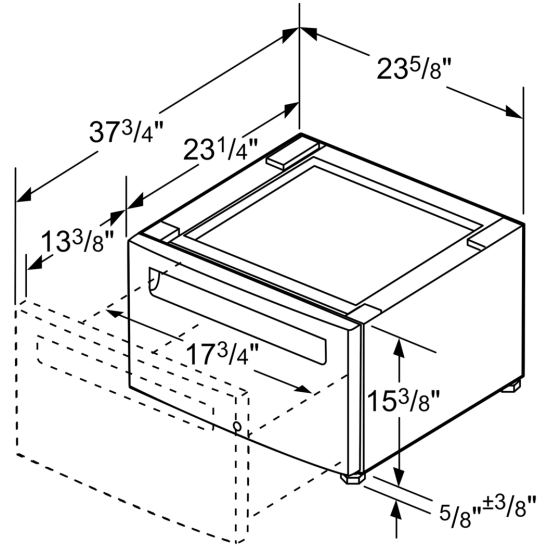

Socle pour sèche-linge avec tiroir WZDP20D

Équipement

Données techniques

Dimensions du produit emballé: 430 x 620 x 635 mm
Dimensions de la palette (mm): 213.0 x 80.0 x 120.0
Colisage par palette: 12
Poids net: 16.3 kg
Poids brut: 20.0 kg
Code EAN: 4242003891865

Socle pour sèche-linge avec tiroir
WZDP20D

Dessins sur mesure

mesures en pouces (mm)

Mesures en pouce

Mesures en mm