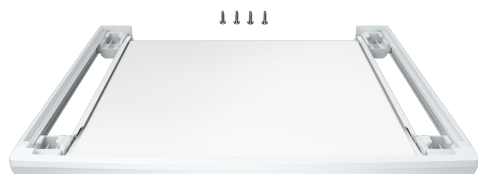

Accessoires pour lavage / sèchage WZ27500

Kit d'empilage avec tiroir

- ✓ Kit d'empilage pour lave-linge et sèche-linge avec tablette coulissante
- ✓ Permet d'empiler un sèche-linge sur un lave-linge de grande taille (profondeur >55 cm).
- ✓ Empile les appareils en toute sécurité, les empêchant de bouger ou de tomber.
- ✓ Comprend une tablette coulissante utile pour le chargement et le déchargement.
- ✓ Dimensions: 42 x 595 x 574 mm

Équipement

Données techniques

Dimensions du produit emballé: 57 x 675 x 690 mm
 Dimensions de la palette (mm): 100.0 x 80.0 x 120.0
 Colisage par palette: 20
 Poids net: 4.3 kg
 Poids brut: 5.6 kg
 Code EAN: 4242003927120