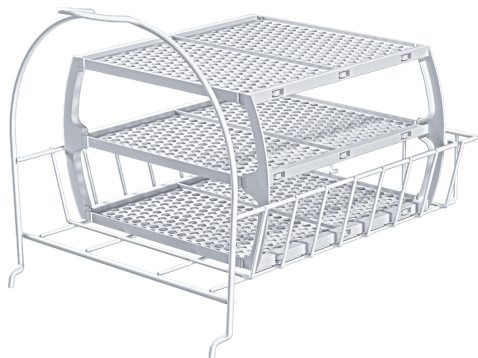

## Panier pour laine WZ20600

### Équipement

#### Données techniques

Dimensions du produit emballé: ..... 340 x 330 x 420 mm  
Dimensions de la palette (mm): ..... 189.0 x 80.0 x 120.0  
Colisage par palette: ..... 15  
Poids net: ..... 1.5 kg  
Poids brut: ..... 2.0 kg  
Code EAN: ..... 4242003678336