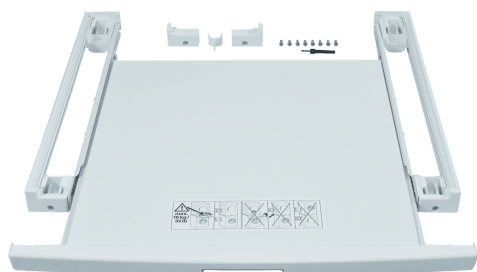

## Set de montage en colonne avec plan de travail rétractable WZ20400

- ✓ WZ20400
- ✓ Kit d'empilage pour lave-linge et sèche-linge avec tablette coulissante
- ✓ Permet d'empiler un sèche-linge sur un lave-linge de grande taille (profondeur >55 cm).
- ✓ Empile les appareils en toute sécurité, les empêchant de bouger ou de tomber.

### Équipement

#### Données techniques

Dimensions du produit emballé: ..... 57 x 675 x 690 mm  
Dimensions de la palette (mm): ..... 57.0 x 80.0 x 120.0  
Colisage par palette: ..... 20  
Poids net: ..... 4.2 kg  
Poids brut: ..... 5.6 kg  
Code EAN: ..... 4242003569993