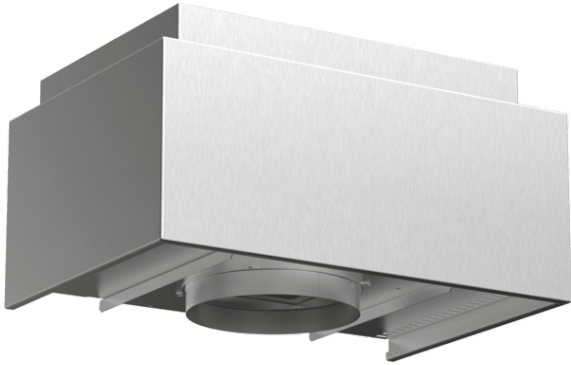

Accessoires pour hottes LZ57300

Équipement

Données techniques

Dimensions du produit emballé (mm) : 290 x 394 x 542

Dimensions de la palette (mm) : 165.0 x 80.0 x 120.0

Colisage par palette : 20

Poids net (kg) : 4.887

Poids brut (kg) : 6.5

Code EAN : 4242003636794

Accessoires pour hottes LZ57300

Équipement

Accessoire en option

- # Pour recyclage d'air
- # Combiné aux hottes murales
- # Une réduction d'odeur améliorée par rapport au filtre à charbon actif standard
- # Réduction de bruit
- # Un cycle de remplacement du filtre à charbon actif prolongé
- # Pour un montage sur la cheminée extérieure ou intérieure
- # Se compose d'une fixation murale, d'un filtre charbon actif, d'un canal d'évacuation flexible et de deux colliers de serrage.