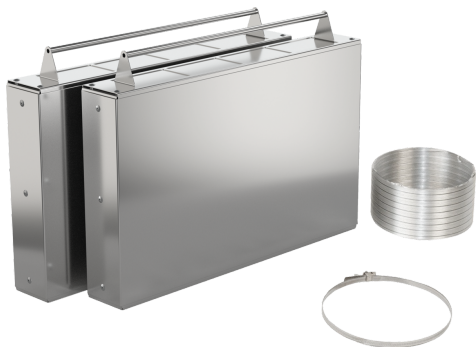

Kit de recyclage régénérant LZ21WWJ11

Filtere régénérateur Long Life : Élimine les odeurs de manière fiable sur une période pouvant aller jusqu'à 10 ans.

- ✓ Accessoire obligatoire pour une installation en mode recyclage
- ✓ Convient pour la hotte de plan glassDraft de travail de 80 cm.
- ✓ Filtre au charbon actif CleanAir régénérable plusieurs fois
- ✓ Le kit de recyclage longue durée. Comprend 2 cassettes filtrantes, un tuyau flexible en aluminium et un collier de serrage.

Équipement

Données techniques

Dimensions du produit emballé: 270 x 350 x 450 mm
Dimensions de la palette (mm): 180.0 x 80.0 x 120.0
Colisage par palette: 24
Poids net: 4.0 kg
Poids brut: 5.2 kg
Code EAN: 4242003886229

Kit de recyclage régénérant LZ21WWJ11

Équipement

Accessoire en option

- Accessoire obligatoire pour une installation en mode recyclage
- Convient pour la hotte de plan glassDraft de travail de 80 cm.
- Filtre au charbon actif CleanAir régénérable plusieurs fois
- Le kit de recyclage longue durée. Comprend 2 cassettes filtrantes, un tuyau flexible en aluminium et un collier de serrage.