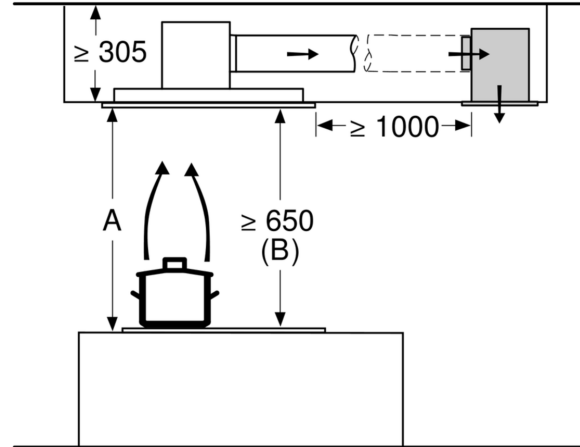

Équipement

Données techniques

Dimensions du produit emballé: 440 x 400 x 800 mm
Dimensions de la palette (mm): 195.0 x 80.0 x 120.0
Colisage par palette: 12
Poids net: 5.3 kg
Poids brut: 7.8 kg
Code EAN: 4242003836071

Kit de recyclage régénérant
LZ20JCD20

Dessins sur mesure

Mesures en mm
Circulation d'air

A : performances optimales 700-1500
B : à partir du bord supérieur
du porte-casserole

Mesures en mm
Circulation d'air

A : Performance optimale 700-1500
B : en partant du bord supérieur du
porte-casserole

Mesures en mm

Mesures en mm