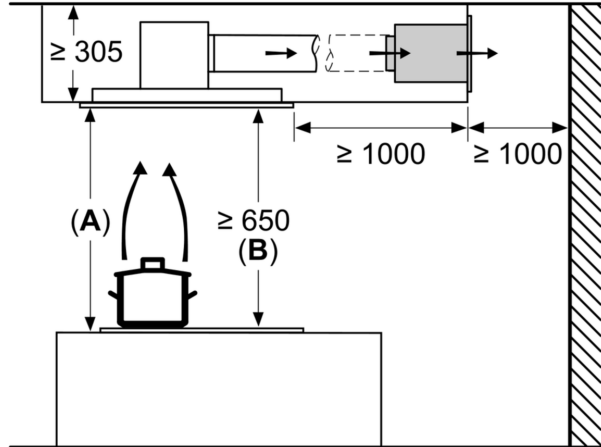

Équipement

Données techniques

Dimensions du produit emballé: 440 x 400 x 800 mm
Dimensions de la palette (mm): 195.0 x 80.0 x 120.0
Colisage par palette: 12
Poids net: 5.3 kg
Poids brut: 7.8 kg
Code EAN: 4242003836071

Kit de recyclage régénérant
LZ20JCD20

Dessins sur mesure

Mesures en mm
Circulation d'air

A : performances optimales 700-1500
B : à partir du bord supérieur
du porte-casserole

Mesures en mm
Circulation d'air

A : Performance optimale 700-1500
B : en partant du bord supérieur du
porte-casserole

Mesures en mm

Mesures en mm