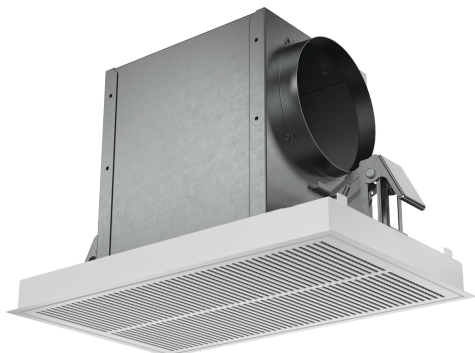

Kit de recyclage régénérant LZ20JCD20

Kit de recirculation externe avec filtre régénérateur Long Life :
Élimine les odeurs de manière fiable sur une période pouvant aller jusqu'à 10 ans.

- ✓ KIT DE RECYCLAGE CLEANAIR BLANC
- ✓ Blanc
- ✓ Accessoire obligatoire pour une installation en mode recyclage
- ✓ Combiné avec les hottes de plafond
- ✓ Filtre au charbon actif CleanAir régénérable plusieurs fois

Équipement

Données techniques

Dimensions du produit emballé: 440 x 400 x 800 mm
Dimensions de la palette (mm): 195.0 x 80.0 x 120.0
Colisage par palette: 12
Poids net: 5.3 kg
Poids brut: 7.8 kg
Code EAN: 4242003836071

Kit de recyclage régénérant LZ20JCD20

Équipement

Accessoire en option

- KIT DE RECYCLAGE CLEANAIR BLANC
- Blanc
- Accessoire obligatoire pour une installation en mode recyclage
- Combiné avec les hottes de plafond
- Filtre au charbon actif CleanAir régénérable plusieurs fois
- Connexion tuyau face avant, de côté ou au dessus
- Se compose d'un boîtier de filtre avec panneau design, un filtre actif cleanAir régénérable et un tuyau d'évacuation flexible équipé de 2 serrages