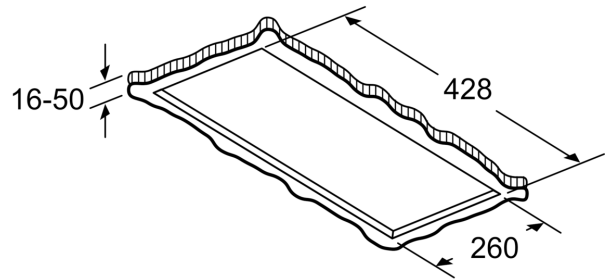

Équipement

Données techniques

Dimensions du produit emballé: 440 x 400 x 800 mm
Dimensions de la palette (mm): 195.0 x 80.0 x 120.0
Colisage par palette: 12
Poids net: 5.3 kg
Poids brut: 7.8 kg
Code EAN: 4242003836071

Kit de recyclage régénérant
LZ20JCD20

Dessins sur mesure

Mesures en mm
Circulation d'air

A : performances optimales 700-1500
B : à partir du bord supérieur
du porte-casserole

Mesures en mm
Circulation d'air

A : Performance optimale 700-1500
B : en partant du bord supérieur du
porte-casserole

Mesures en mm

Mesures en mm