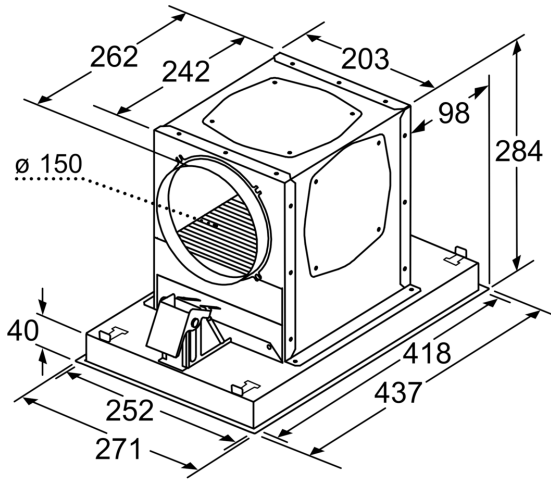

Équipement

Données techniques

Dimensions du produit emballé: 440 x 400 x 800 mm
Dimensions de la palette (mm): 195.0 x 80.0 x 120.0
Colisage par palette: 12
Poids net: 5.3 kg
Poids brut: 7.8 kg
Code EAN: 4242003836071

Kit de recyclage régénérant
LZ20JCD20

Dessins sur mesure

Mesures en mm
Circulation d'air

A : performances optimales 700-1500
B : à partir du bord supérieur
du porte-casserole

Mesures en mm
Circulation d'air

A : Performance optimale 700-1500
B : en partant du bord supérieur du
porte-casserole

Mesures en mm

Mesures en mm