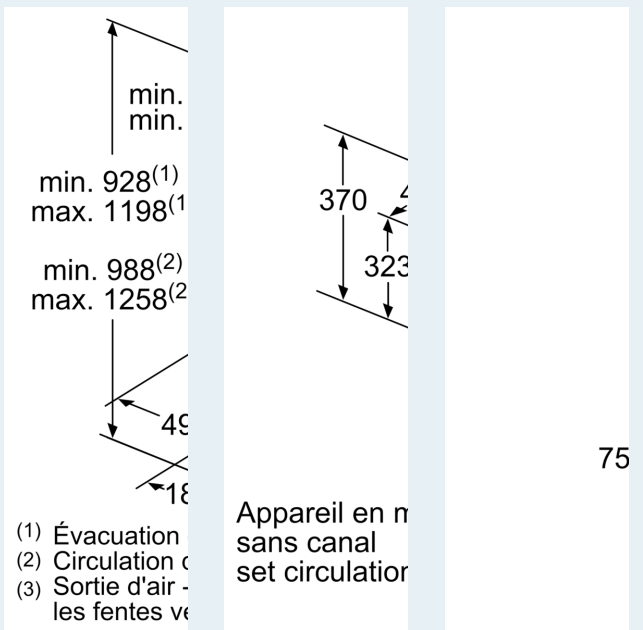

iQ500, Hotte murale, 90 cm, Noir
avec finition en verre
LC98KLV60

Dessins sur mesure

- (1) Évacuation
- (2) Circulation c
- (3) Sortie d'air - les fentes ve