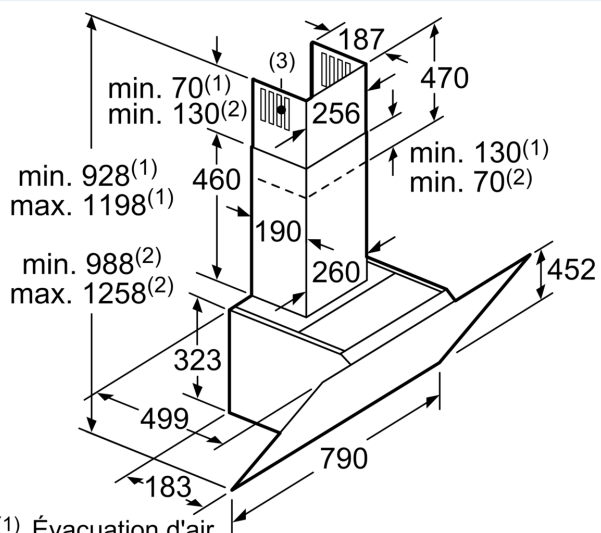

**iQ300, Hotte murale, 80 cm, Noir
avec finition en verre
LC87KHM60**

Dessins sur mesure

- (1) Évacuation d'air
  - (2) Circulation d'air
  - (3) Sortie d'air - remettre les fentes vers le bas lors de l'évacuation d'air
2. Mesures en mm