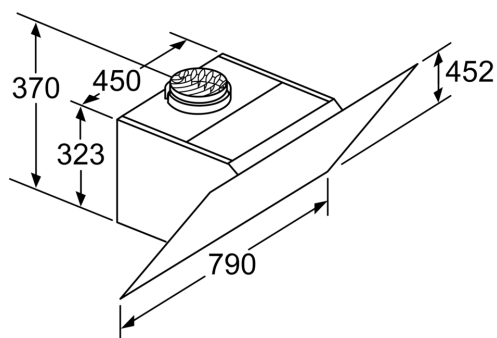

#### Informations techniques

- Pour montage mural au-dessus de la zone de cuisson
- Manchon de racc. Ø 120/ 150 mm
- avec clapet anti retour
- Puissance de raccordement: 263 W
- Dimensions évacuation (HxBxT): 928-1198 x 790 x 499 mm
- Dimensions en mode recyclage avec cheminée (HxBxT): 988-1258 x 790 x 499 mm
- Dimensions de l'appareil à chaleur ventilée sans cheminée (h x l x p) : 370 x 790 x 499mm
- Adaptations spéciales de cheminée possible

\* Conformément à la réglementation de l'EU n ° 65/2014

**iQ300, Hotte murale, 80 cm, Noir  
avec finition en verre  
LC87KHM60**

Dessins sur mesure

- (1) Évacuation d'air
  - (2) Circulation d'air
  - (3) Sortie d'air - remettre les fentes vers le bas lors de l'évacuation d'air
- Mesures en mm