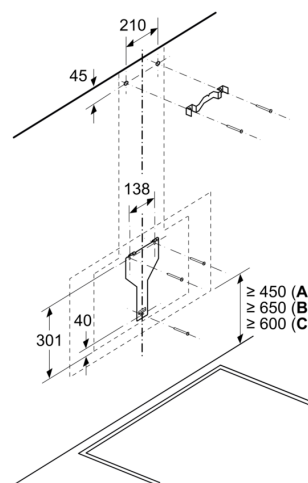

#### Informations techniques

- Pour montage mural au-dessus de la zone de cuisson
- Manchon de racc. Ø 120/ 150 mm
- avec clapet anti retour
- Puissance de raccordement: 263 W
- Dimensions évacuation (HxBxT): 928-1198 x 790 x 499 mm
- Dimensions en mode recyclage avec cheminée (HxBxT): 988-1258 x 790 x 499 mm
- Dimensions de l'appareil à chaleur ventilée sans cheminée (h x l x p) : 370 x 790 x 499mm
- Adaptations spéciales de cheminée possible

\* Conformément à la réglementation de l'EU n ° 65/2014

**iQ300, Hotte murale, 80 cm, Noir  
avec finition en verre  
LC87KHM60**

Dessins sur mesure

- (1) Évacuation d'air
  - (2) Circulation d'air
  - (3) Sortie d'air - remettre les fentes vers le bas lors de l'évacuation d'air
- Mesures en mm

Appareil en mode circulation d'air sans canal  
set circulation d'air requis

Mesures en mm

Mesures en mm

Mesures en mm

A: Électrique

B: Gaz - depuis le bord supérieur du support casserole

C: Électrique - pour l'Australie et la Nouvelle-Zélande