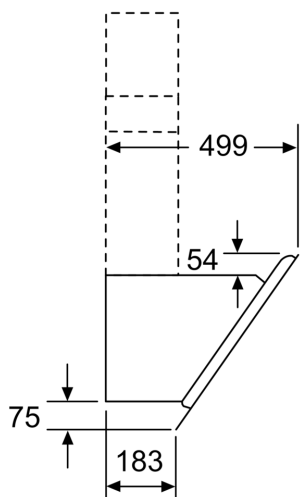

#### Informations techniques

- Pour montage mural au-dessus de la zone de cuisson
- Manchon de racc. Ø 120/ 150 mm
- avec clapet anti retour
- Puissance de raccordement: 263 W
- Dimensions évacuation (HxBxT): 928-1198 x 790 x 499 mm
- Dimensions en mode recyclage avec cheminée (HxBxT): 988-1258 x 790 x 499 mm
- Dimensions de l'appareil à chaleur ventilée sans cheminée (h x l x p) : 370 x 790 x 499mm
- Adaptations spéciales de cheminée possible

\* Conformément à la réglementation de l'EU n ° 65/2014

**iQ300, Hotte murale, 80 cm, Noir  
avec finition en verre  
LC87KHM60**

Dessins sur mesure

- (1) Évacuation d'air
  - (2) Circulation d'air
  - (3) Sortie d'air - remettre les fentes vers le bas lors de l'évacuation d'air
- Mesures en mm

Appareil en mode circulation d'air sans canal  
set circulation d'air requis

Mesures en mm

Mesures en mm

Mesures en mm

A: Électrique

B: Gaz - depuis le bord supérieur du support casserole

C: Électrique - pour l'Australie et la Nouvelle-Zélande