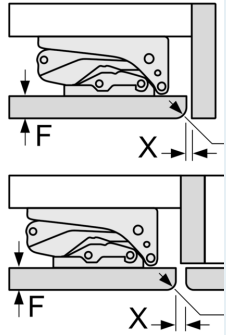

**Informations techniques**

- Charnières à droite, réversibles
- sous le plan de travail
- Ventilation et sortie d'air au niveau du socle
- Longueur du câble d'alimentation: 230 cm
- 220 - 240 V

**Dimensions**

- Dimensions de la niche (H x B x T): 82.0 cm x 60.0 cm x 55.0 cm
- Dimensions: H 82 x L 60 x P 55 cm

**Accessoires**

- bac à glaçons, Casier à oeufs

**Options spécifiques au pays**

- \*Basé sur les résultats de l'essai standard de 24 heures de consommation réelle dépendent de l'utilisation / l'emplacement de l'appareil.

Les dimensions c  
dans le tableau d  
d'assurer une ou  
portes de l'appar  
d'endommager le

Mesures en mm

Mesures en mm

Mesures en mm

A: Entrée d'air ≥

Poids maximal  
l'appareil

Les façades d'ap  
le poids autorisé  
dommages et en  
des charnières