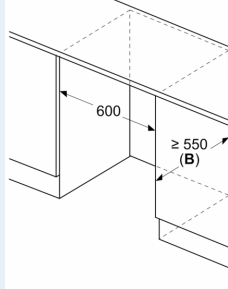

- Dimensions de la niche (H x B x T): 82.0 cm x 60.0 cm x 55.0 cm
- Dimensions: H 82 x L 60 x P 55 cm

**Accessoires**

- bac à glaçons, Casier à oeufs

**Options spécifiques au pays**

- \*Basé sur les résultats de l'essai standard de 24 heures de consommation réelle dépendent de l'utilisation / l'emplacement de l'appareil.

**Confort et sécurité**

**iQ500, Réfrigérateur intégrable  
avec compartiment congélation  
sous plan, 82 x 60 cm, Charnières  
plates SoftClose  
KU22LADD0H**

Dessins sur mesure

Mesures en mm  
Recommandation  
libre pour charnière

Les dimensions c  
dans le tableau d  
d'assurer une ou  
portes de l'appar  
d'endommager le

Mesures en mm

Mesures en mm

Mesures en mm

A: Entrée d'air ≥

Poids maximal  
l'appareil

Les façades d'ap  
le poids autorisé  
dommages et en  
des charnières